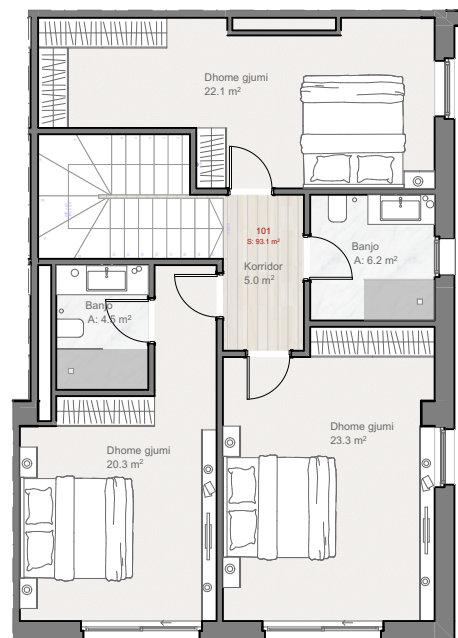

TIPI:	TOWNHOUSE / BANESA SHITËPI	SIPËRFAQJA BRUTO:	BALLKONI:	TARRACA E GJELBËR:
NJËSIA:	01 101	209.6 m <sup>2</sup>	16.1 m <sup>2</sup>	112.1 m <sup>2</sup>

**International  
RESIDENCE**

**OBJEKTI 1**  
PËRDHESA DHE KATI 1

NIVELL 1

NIVELL 2