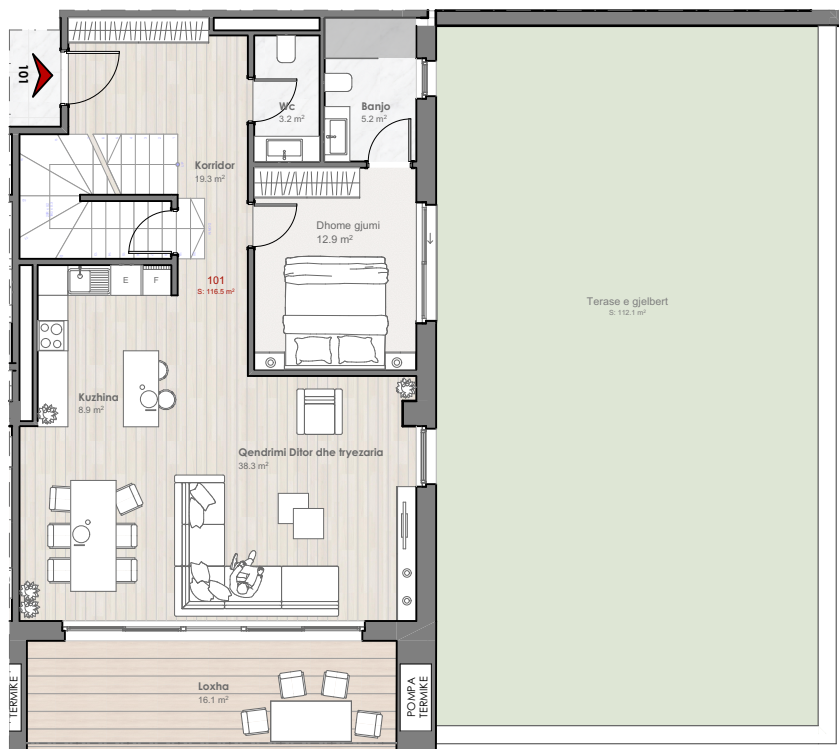

TIPI:	TOWNHOUSE / BANESA SHITËPI	SIPËRFAQJA BRUTO:	BALLKONI:	TARRACA E GJELBËR:
NJËSIA:	01 101	209.6 m <sup>2</sup>	16.1 m <sup>2</sup>	112.1 m <sup>2</sup>

**International  
RESIDENCE**

**OBJEKTI 1**  
PËRDHESA DHE KATI 1