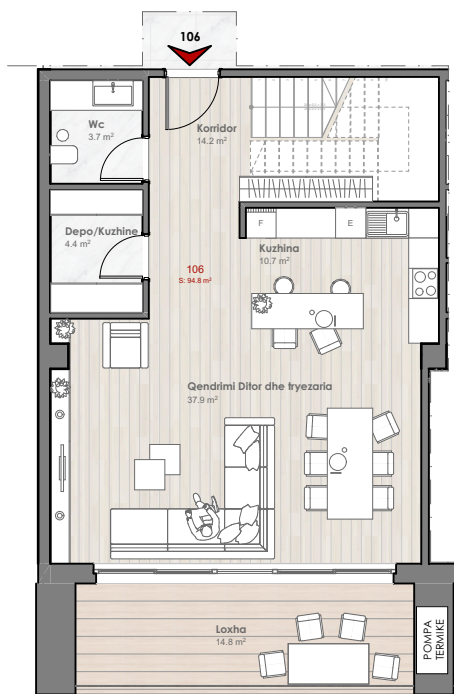

TIPI:	TOWNHOUSE / BANESA SHËTËPI	SIPËRFAQJA BRUTO:	BALLKONI:	TARRACA E GJELBËR:
NJËSIA:	01 106	153.3 m²	14.8 m²	--.- m²

**International
RESIDENCE**

OBJEKTI 1

PËRDHESA DHE KATI 1

NIVELI 1