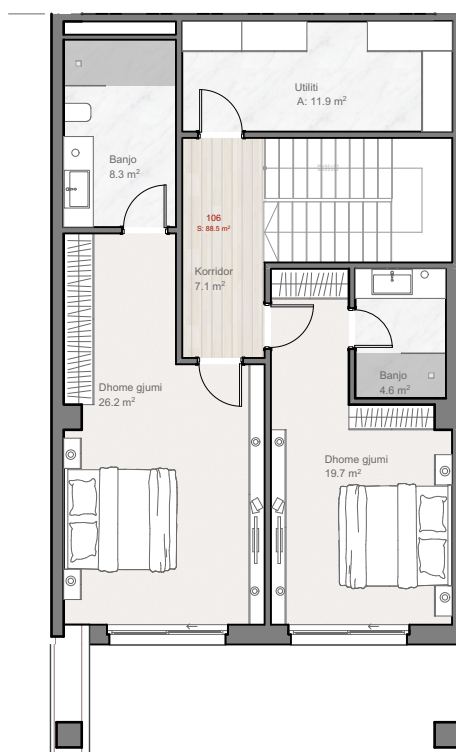

TIPI:	TOWNHOUSE / BANESA SHËTËPI	SIPËRFAQJA BRUTO:	BALLKONI:	TARRACA E GJELBËR:
NJËSIA:	01 106	153.3 m²	14.8 m²	--.- m²

**International
RESIDENCE**

OBJEKTI 1

PËRDHESA DHE KATI 1

NIVELI 2