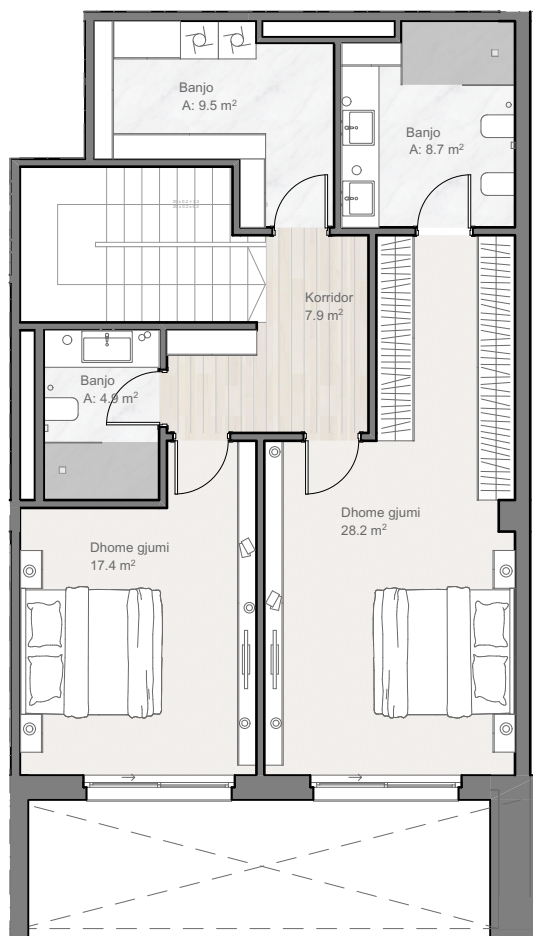

TIPI:	TOWNHOUSE / BANESA SHËTI	SIPËRFAQJA BRUTO:	BALLKONI:	TARRACA E GJELBËR:
NJËSIA:	O2 101	119.9 m ²	17.1 m ²	--. m ²

**International
RESIDENCE**

OBJEKTI 2

PËRDHESA DHE KATI 1

+

NIVELI 1

NIVELI 2

+