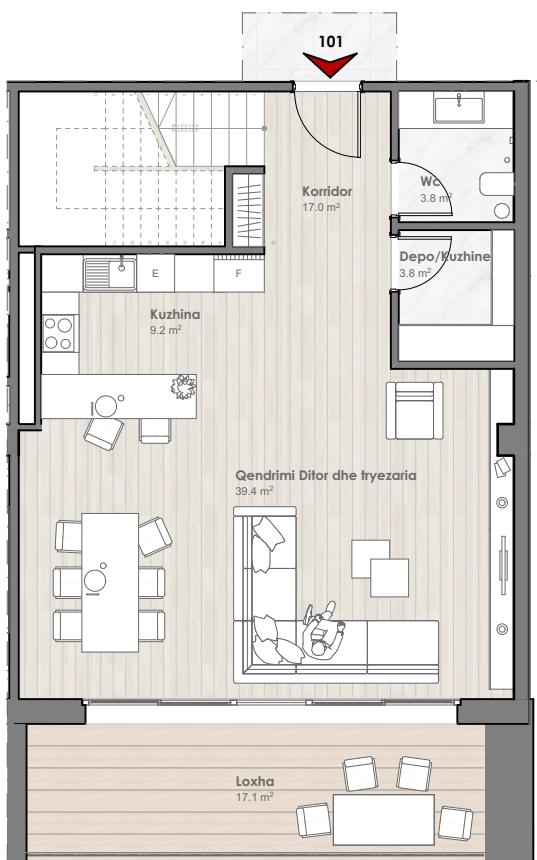

TIPI:	TOWNHOUSE / BANESA SHËTI	SIPËRFAQJA BRUTO:	BALLKONI:	TARRACA E GJELBËR:
NJËSIA:	O2 101	119.9 m ²	17.1 m ²	--. m ²

**International
RESIDENCE**

OBJEKTI 2

PËRDHESA DHE KATI 1

+

NIVELI 1

NIVELI 2

+