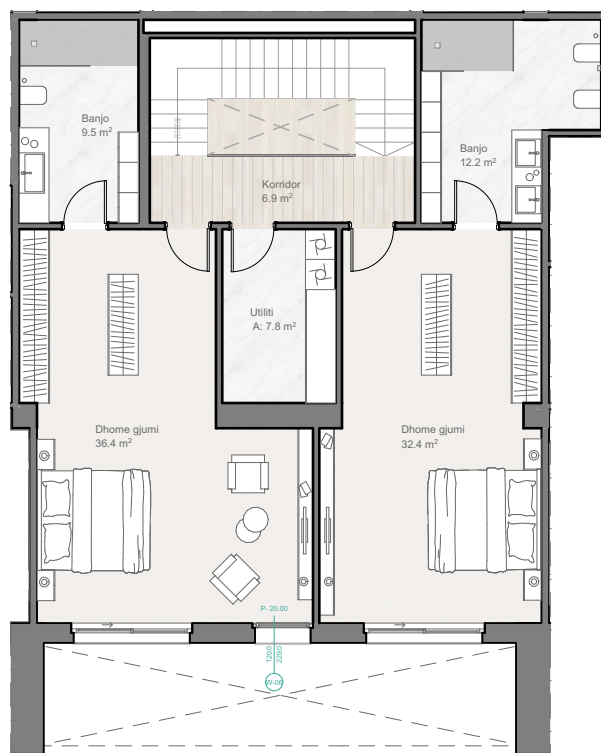

TIPI:	TOWNHOUSE / BANESA SHËTËPI	SIPËRFAQJA BRUTO:	BALLKONI:	TARRACA E GJELBËR:
NJËSIA:	O2 102	254.8 m²	22.1 m²	--.- m²

**International
RESIDENCE**

OBJEKTI 2

PËRDHESA DHE KATI 1

NIVELI 1

NIVELI 2