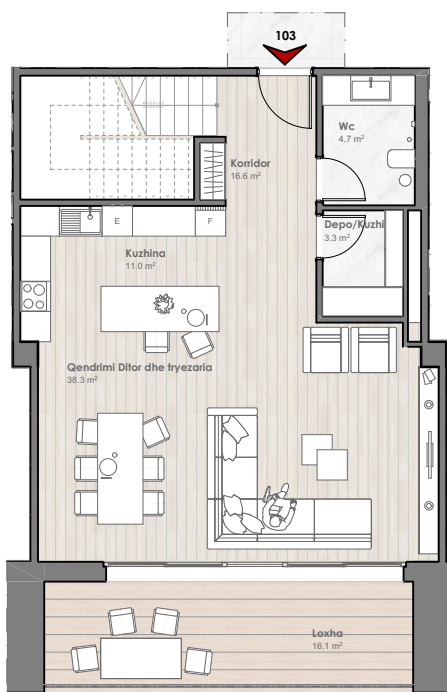

TIPI:	TOWNHOUSE / BANESA SHËTI	SIPËRFAQJA BRUTO:	BALLKONI:	TARRACA E GJELBËR:
NJËSIA:	O2 103	185.9 m ²	16.1 m ²	--.- m ²

**International
RESIDENCE**

OBJEKTI 2

PËRDHESA DHE KATI 1

NIVELI 1

NIVELI 2