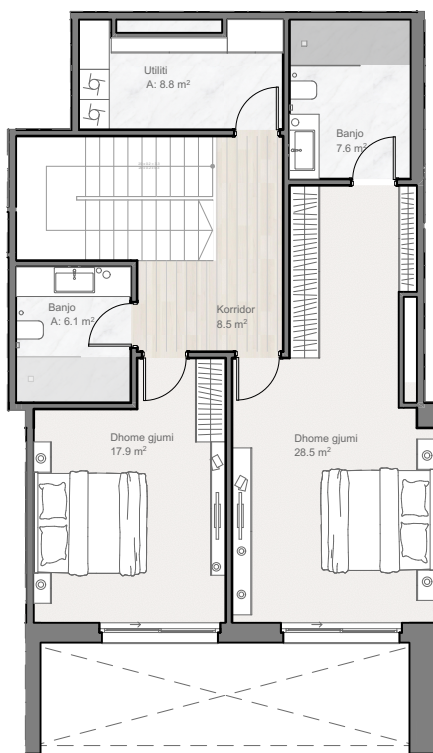

TIPI:	TOWNHOUSE / BANESA SHËTI	SIPËRFAQJA BRUTO:	BALLKONI:	TARRACA E GJELBËR:
NJËSIA:	O2 103	185.9 m ²	16.1 m ²	--.- m ²

**International
RESIDENCE**

OBJEKTI 2

PËRDHESA DHE KATI 1

NIVELI 1

NIVELI 2