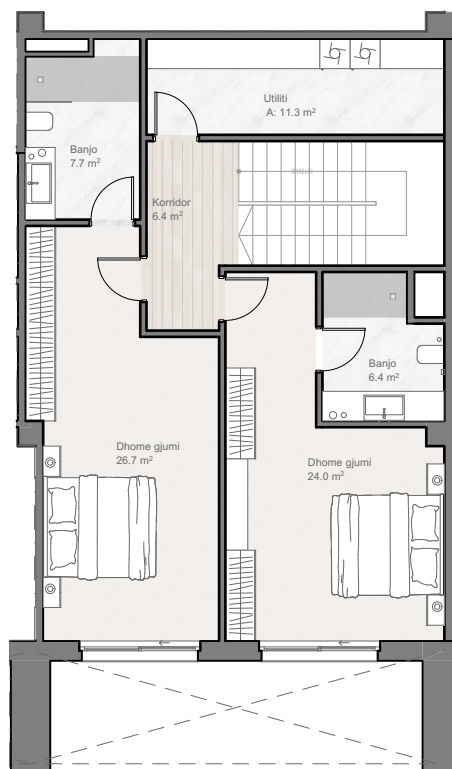

TIPI:	TOWNHOUSE / BANESA SHËTIPI	SIPËRFAQJA BRUTO:	BALLKONI:	TARRACA E GJELBËR:
NJËSIA:	O3 101	224.9 m²	17.2 m²	--. m²

**International
RESIDENCE**

OBJEKTI 3

PËRDHESA DHE KATI 1

NIVELI 1

NIVELI 2