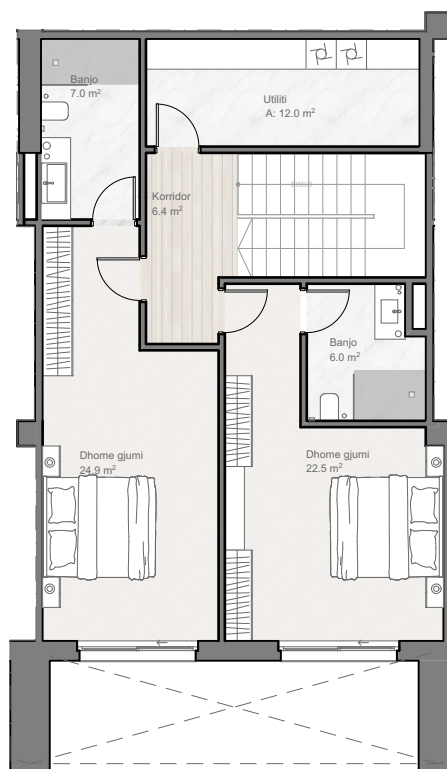

TIPI:	TOWNHOUSE / BANESA SHËTIPI	SIPËRFAQJA BRUTO:	BALLKONI:	TARRACA E GJELBËR:
NJËSIA:	O3 102	197.2 m ²	17.3 m ²	--.- m ²

**International
RESIDENCE**

OBJEKTI 3

PËRDHESA DHE KATI 1

NIVELI 1

NIVELI 2