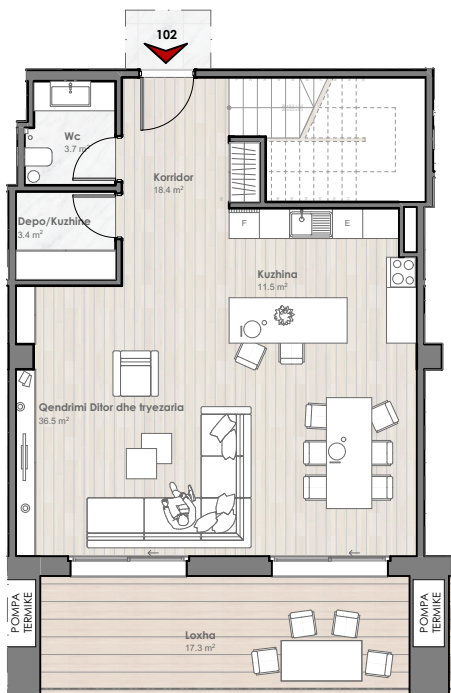

TIPI:	TOWNHOUSE / BANESA SHËTIPI	SIPËRFAQJA BRUTO:	BALLKONI:	TARRACA E GJELBËR:
NJËSIA:	O3 102	197.2 m ²	17.3 m ²	--.- m ²

**International
RESIDENCE**

OBJEKTI 3

PËRDHESA DHE KATI 1

NIVELI 1

NIVELI 2