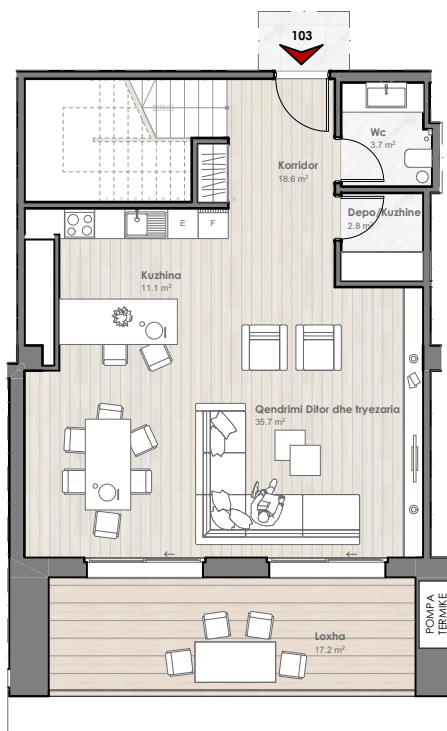

TIPI:	TOWNHOUSE / BANESA SHËTËPI	SIPËRFAQJA BRUTO:	BALLKONI:	TARRACA E GJELBËR:
NJËSIA:	O3 103	204.9 m ²	17.2 m ²	--.- m ²

**International
RESIDENCE**

OBJEKTI 3

PËRDHESA DHE KATI 1

NIVELI 1

NIVELI 2