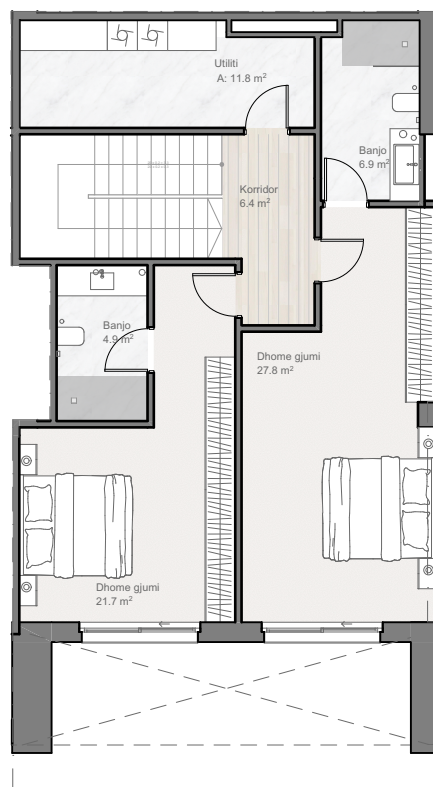

TIPI:	TOWNHOUSE / BANESA SHËTËPI	SIPËRFAQJA BRUTO:	BALLKONI:	TARRACA E GJELBËR:
NJËSIA:	O3 103	204.9 m ²	17.2 m ²	--.- m ²

**International
RESIDENCE**

OBJEKTI 3

PËRDHESA DHE KATI 1

NIVELI 1

NIVELI 2