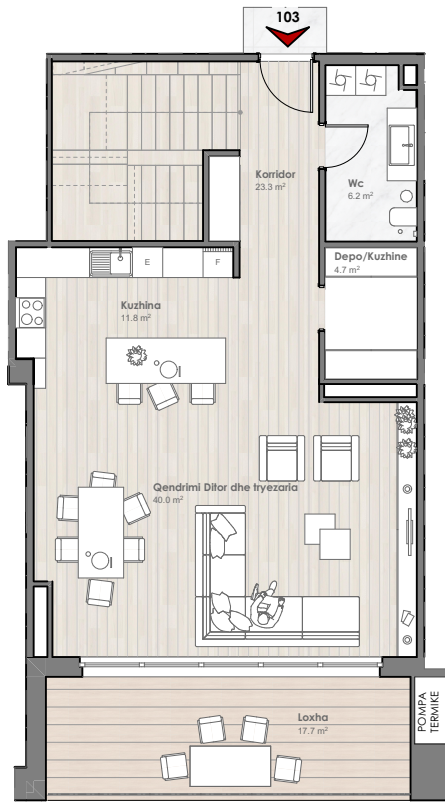

TIPI:	TOWNHOUSE / BANESA SHËTËPI	SIPËRFAQJA BRUTO:	BALLKONI:	TARRACA E GJELBËR:
NJËSIA:	O5103	221.9 m ²	17.7 m ²	--.- m ²

**International
RESIDENCE**

OBJEKTI 5
PËRDHESA DHE KATI 1

+

NIVELI 1

NIVELI 2

+