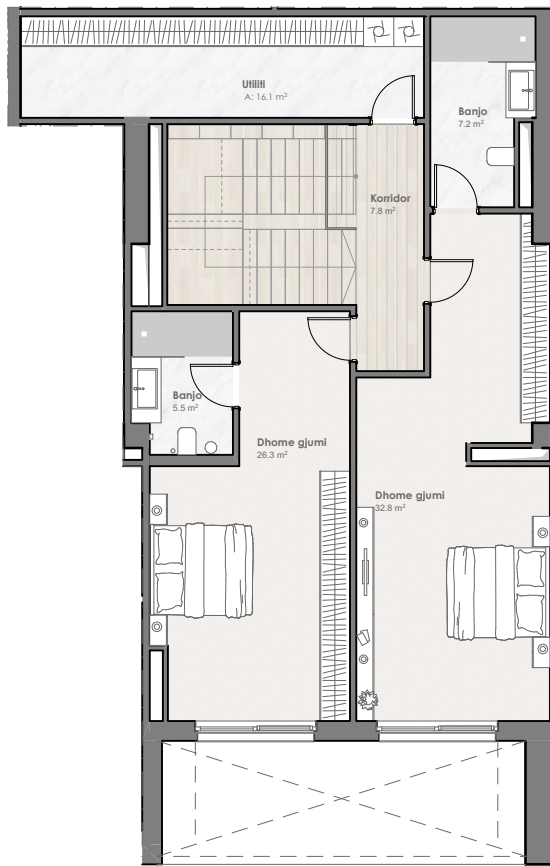

TIPI:	TOWNHOUSE / BANESA SHËTËPI	SIPËRFAQJA BRUTO:	BALLKONI:	TARRACA E GJELBËR:
NJËSIA:	O5103	221.9 m ²	17.7 m ²	--.- m ²

**International
RESIDENCE**

OBJEKTI 5
PËRDHESA DHE KATI 1

+

NIVELI 1

NIVELI 2

+