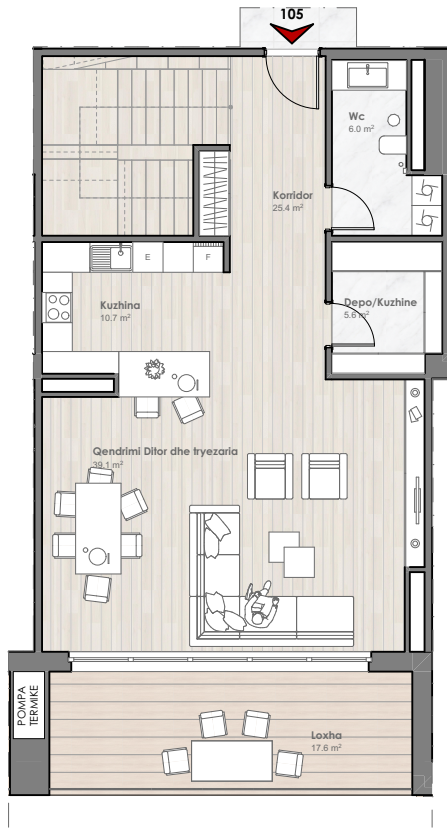

TIPI:	TOWNHOUSE / BANESA SHËTIPI	SIPËRFAQJA BRUTO:	BALLKONI:	TARRACA E GJELBËR:
NJËSIA:	O5105	213.9 m <sup>2</sup>	17.6 m <sup>2</sup>	--.- m <sup>2</sup>

**International  
RESIDENCE**

**OBJEKTI 5**  
PËRDHESA DHE KATI 1

+

**NIVELI 1**

**NIVELI 2**

+