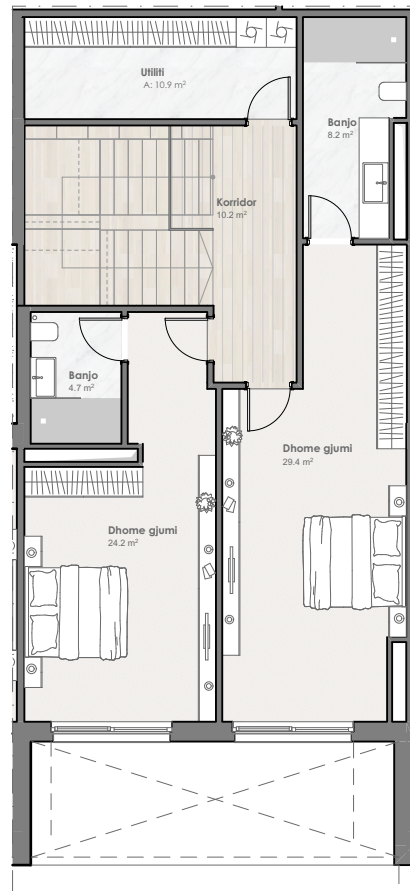

TIPI:	TOWNHOUSE / BANESA SHËTIPI	SIPËRFAQJA BRUTO:	BALLKONI:	TARRACA E GJELBËR:
NJËSIA:	O5105	213.9 m <sup>2</sup>	17.6 m <sup>2</sup>	--.- m <sup>2</sup>

**International  
RESIDENCE**

**OBJEKTI 5**  
PËRDHESA DHE KATI 1

+

**NIVELI 1**

**NIVELI 2**

+