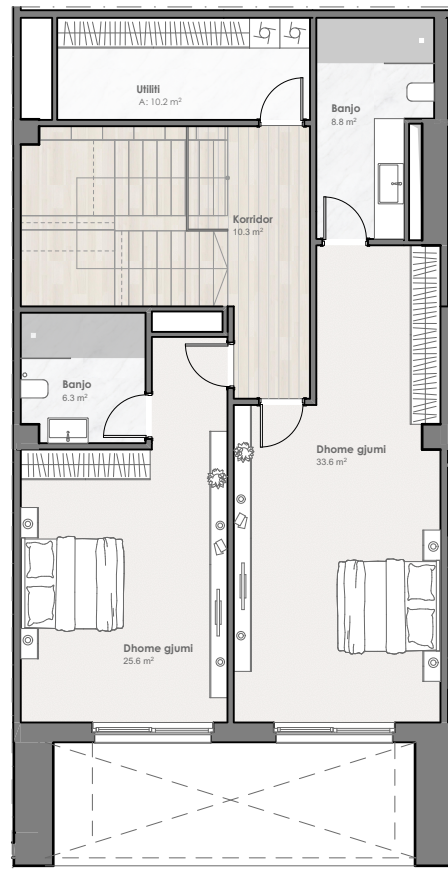

TIPI:	TOWNHOUSE / BANESA SHËTIPI	SIPËRFAQJA BRUTO:	BALLKONI:	TARRACA E GJELBËR:
NJËSIA:	<b>O5106</b>	222.1 m <sup>2</sup>	17.6 m <sup>2</sup>	--.- m <sup>2</sup>

**International RESIDENCE**

**OBJEKTI 5**  
PËRDHESA DHE KATI 1

**NIVELI 1**

**NIVELI 2**