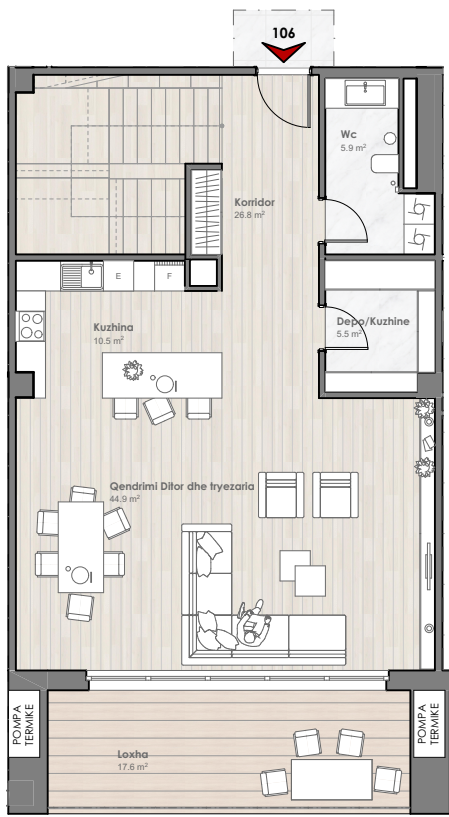

TIPI:	TOWNHOUSE / BANESA SHËTIPI	SIPËRFAQJA BRUTO:	BALLKONI:	TARRACA E GJELBËR:
NJËSIA:	<b>O5106</b>	222.1 m <sup>2</sup>	17.6 m <sup>2</sup>	--.- m <sup>2</sup>

**International RESIDENCE**

**OBJEKTI 5**  
PËRDHESA DHE KATI 1

**NIVELI 1**

**NIVELI 2**