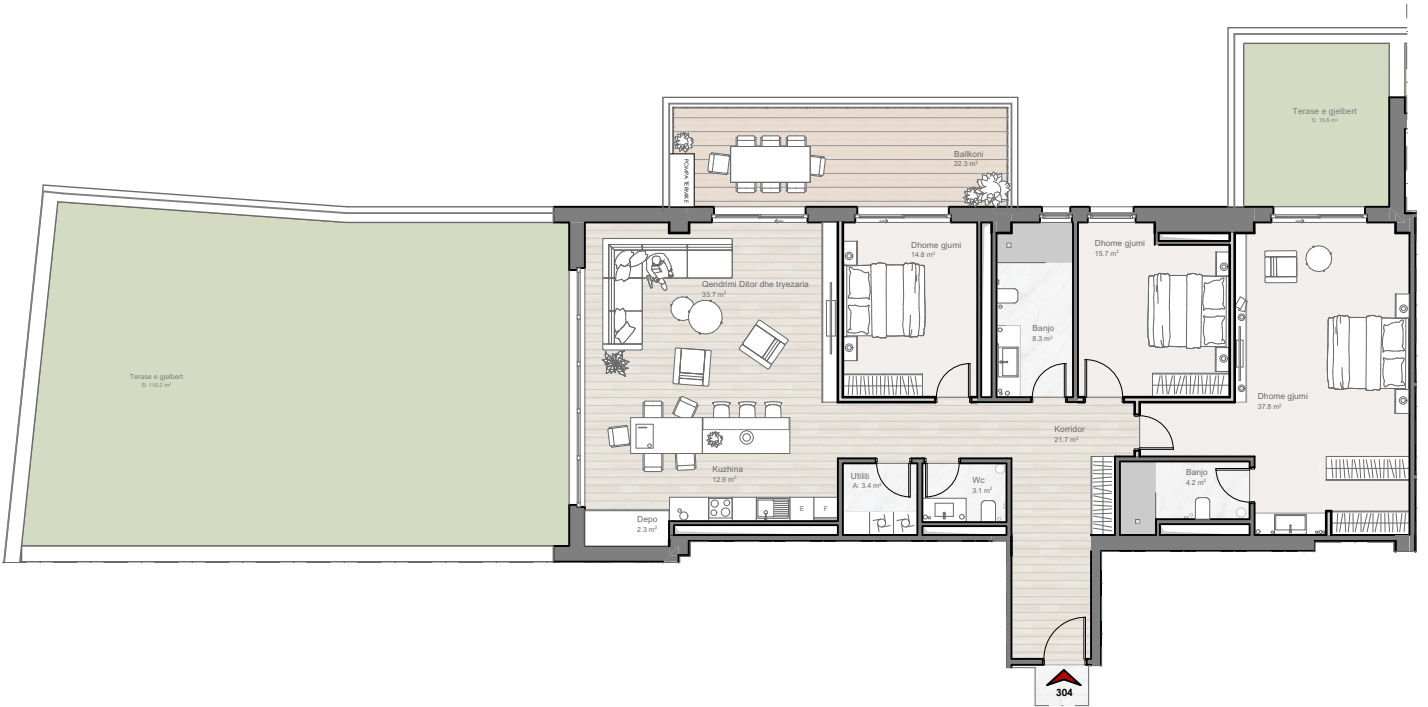

TIPI:	BANESA TIPIKE	SIPËRFAQJA BRUTO:	BALLKONI:	TARRACA E GJELBËR:
NJËSIA:	O5304	205.6 m²	22.3 m²	126.8 m²

**International
RESIDENCE**

OBJEKTI 5

KATI 3

+

+