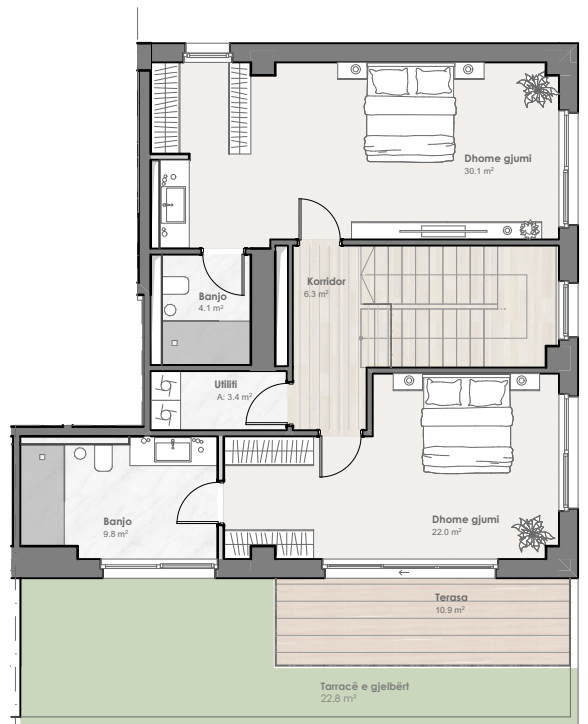

TIPI:	PENTHOUSE	SIPËRFAQJA BRUTO:	BALLKONI:	TARRACA E GJELBËR:
NJËSIA:	O5901	244.2 m²	29.4 m²	60.2 m²

**International
RESIDENCE**

OBJEKTI 5

KATI 9

NIVELI 2