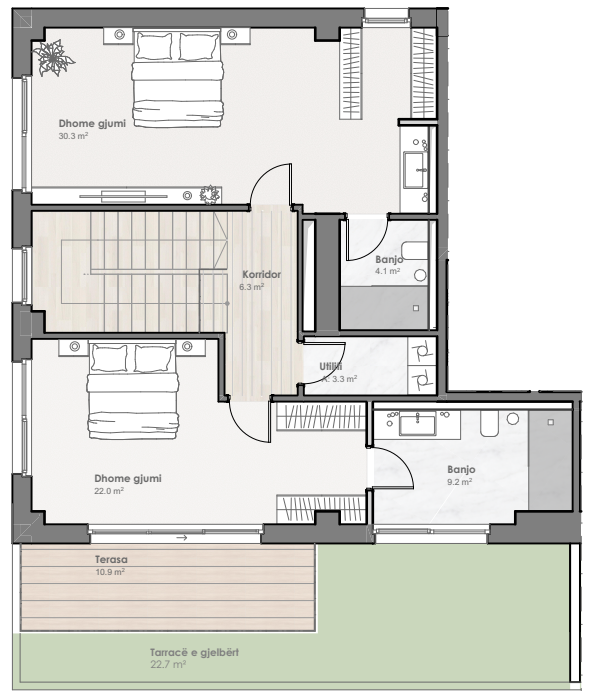

TIPI:	PENTHOUSE	SIPËRFAQJA BRUTO:	BALLKONI:	TARRACA E GJELBËR:
NJËSIA:	O5902	244.2 m²	29.4 m²	60.2 m²

**International
RESIDENCE**

OBJEKTI 5

KATI 9

+

NIVELI 1

NIVELI 2

+