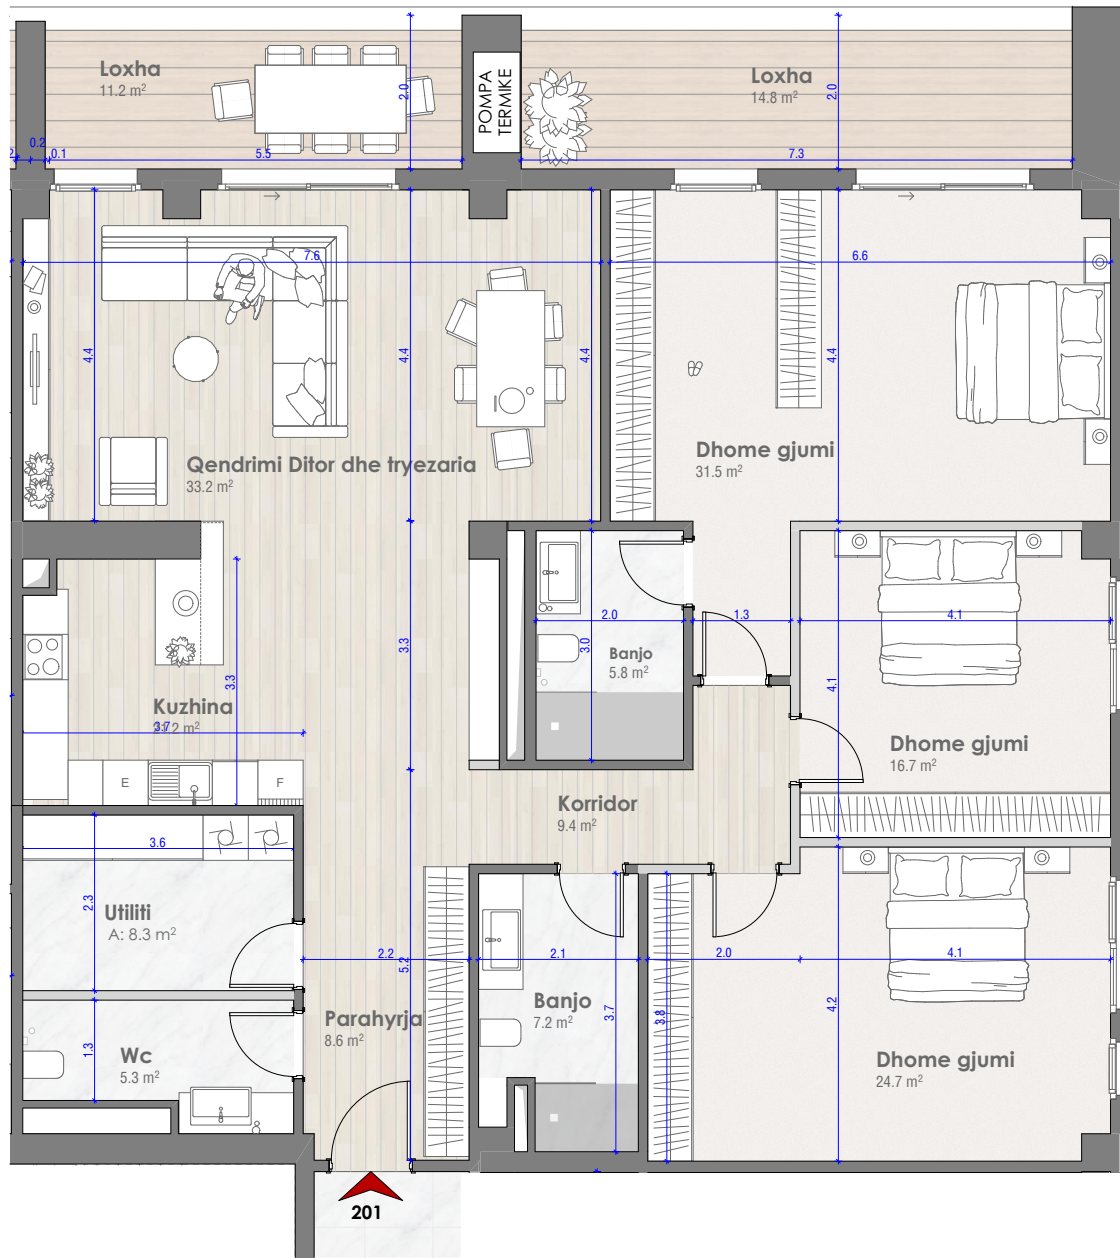

TIPI:

NJËSIA:

O6201

SIPËRFAQJA E BANESES + BALLKONI

**221.75 m<sup>2</sup>**

TARRACA E GJELBËR:

--.- m<sup>2</sup>

TIPI:		SIPËRFAQJA E BANESES + BALLKONI	TARRACA E GJELBËR:
NJËSIA:	<b>O6201</b>	<b>221.75 m<sup>2</sup></b>	<b>--.- m<sup>2</sup></b>

## PËRMBAJTJA E BANESES

- Interfon me Video në hyrje
- Akses i kontrolluar në hyrje dhe lifta (qasje vetëm në katin personal)
- Instalimet e ujit-kanalizimit - GEBERIT
- Instalimet e rrymës - MODULARE
- Pompë termike për çdo banesë / Sistemi më eficient i ngrohjes në treg.
- Lartësia e katit 2.8 m NETTO / 3.3 m BRUTO
- Dyert e brendshme - të bardha me lartësi 2.4 m
- Dera e hyrjes me teksturë druri me lartësi 2.4 m, gjerësi 1.0 m
- Një garazhë dhe një depo garazhe
- Roleta moderne, te motorizuara
- Derë rrëshqitese e ballkonit vetëm në qëndrim ditor.