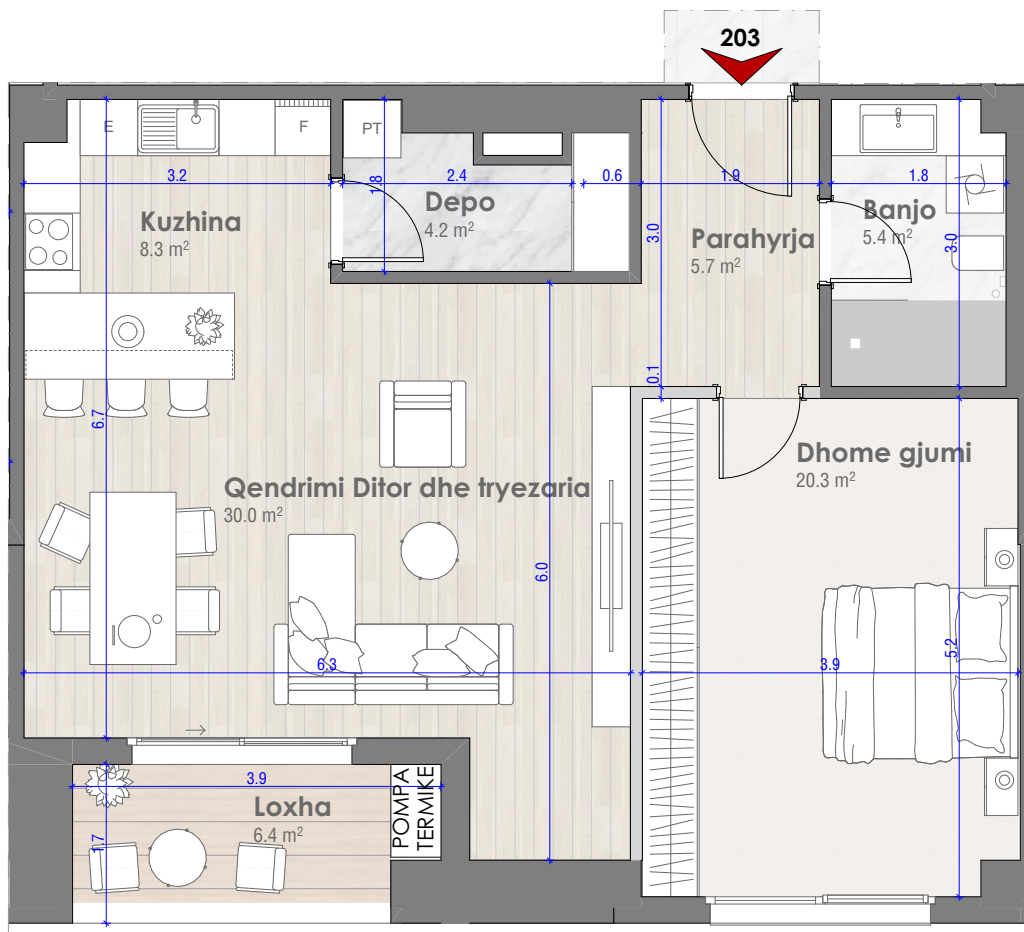

TIPI:

NJËSIA:

**O6203**

SIPËRFAQJA E BANESES + BALLKONI

**90.71 m<sup>2</sup>**

TARRACA E GJELBËR:

**--.- m<sup>2</sup>**

+

+

TIPI:		SIPËRFAQJA E BANESES + BALLKONI	TARRACA E GJELBËR:
NJËSIA:	<b>O6203</b>	<b>90.71 m<sup>2</sup></b>	<b>--.- m<sup>2</sup></b>

## PËRMBAJTJA E BANESESË

- Interfon me Video në hyrje
- Akses i kontrolluar në hyrje dhe lifta (qasje vetëm në katin personal)
- Instalimet e ujit-kanalizimit - GEBERIT
- Instalimet e rrymës - MODULARE
- Pompë termike për çdo banesë / Sistemi më eficient i ngrohjes në treg.
- Lartësia e katit 2.8 m NETTO / 3.3 m BRUTO
- Dyert e brendshme - të bardha me lartësi 2.4 m
- Dera e hyrjes me teksturë druri me lartësi 2.4 m, gjerësi 1.0 m
- Një garazhë dhe një depo garazhe
- Roleta moderne, te motorizuara
- Derë rrëshqitese e ballkonit vetëm në qëndrim ditor.