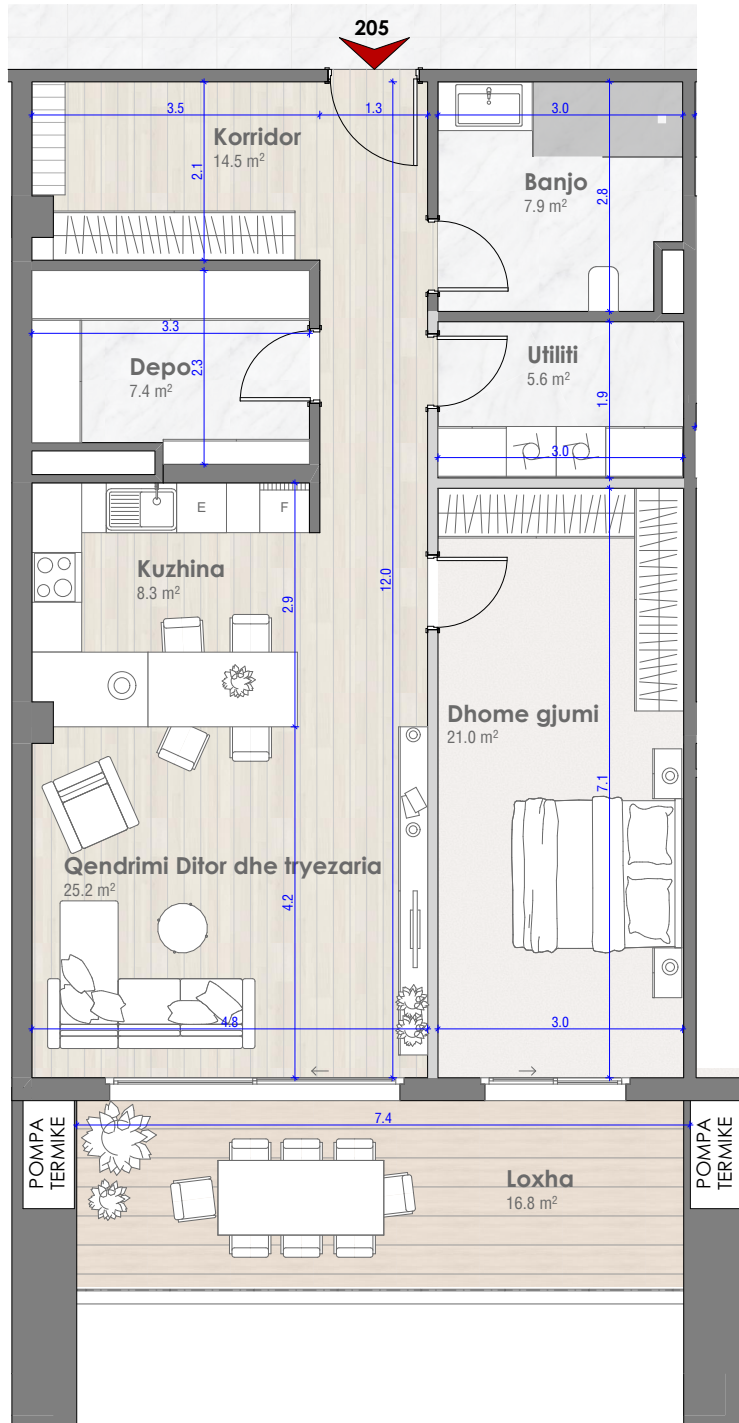

TIPI:

SIPËRFAQJA E BANESES + BALLKONI

TARRACA E GJELBËR:

NJËSIA:

**O6205**

**120.19 m<sup>2</sup>**

**--.- m<sup>2</sup>**

+

+

TIPI:		SIPËRFAQJA E BANESES + BALLKONI	TARRACA E GJELBËR:
NJËSIA:	<b>O6205</b>	<b>120.19 m<sup>2</sup></b>	<b>--.- m<sup>2</sup></b>

## PËRMBAJTJA E BANESESË

- Interfon me Video në hyrje
- Akses i kontrolluar në hyrje dhe lifta (qasje vetëm në katin personal)
- Instalimet e ujit-kanalizimit - GEBERIT
- Instalimet e rrymës - MODULARE
- Pompë termike për çdo banesë / Sistemi më eficient i ngrohjes në treg.
- Lartësia e katit 2.8 m NETTO / 3.3 m BRUTO
- Dyert e brendshme - të bardha me lartësi 2.4 m
- Dera e hyrjes me teksturë druri me lartësi 2.4 m, gjerësi 1.0 m
- Një garazhë dhe një depo garazhe
- Roleta moderne, te motorizuara
- Derë rrëshqitese e ballkonit vetëm në qëndrim ditor.