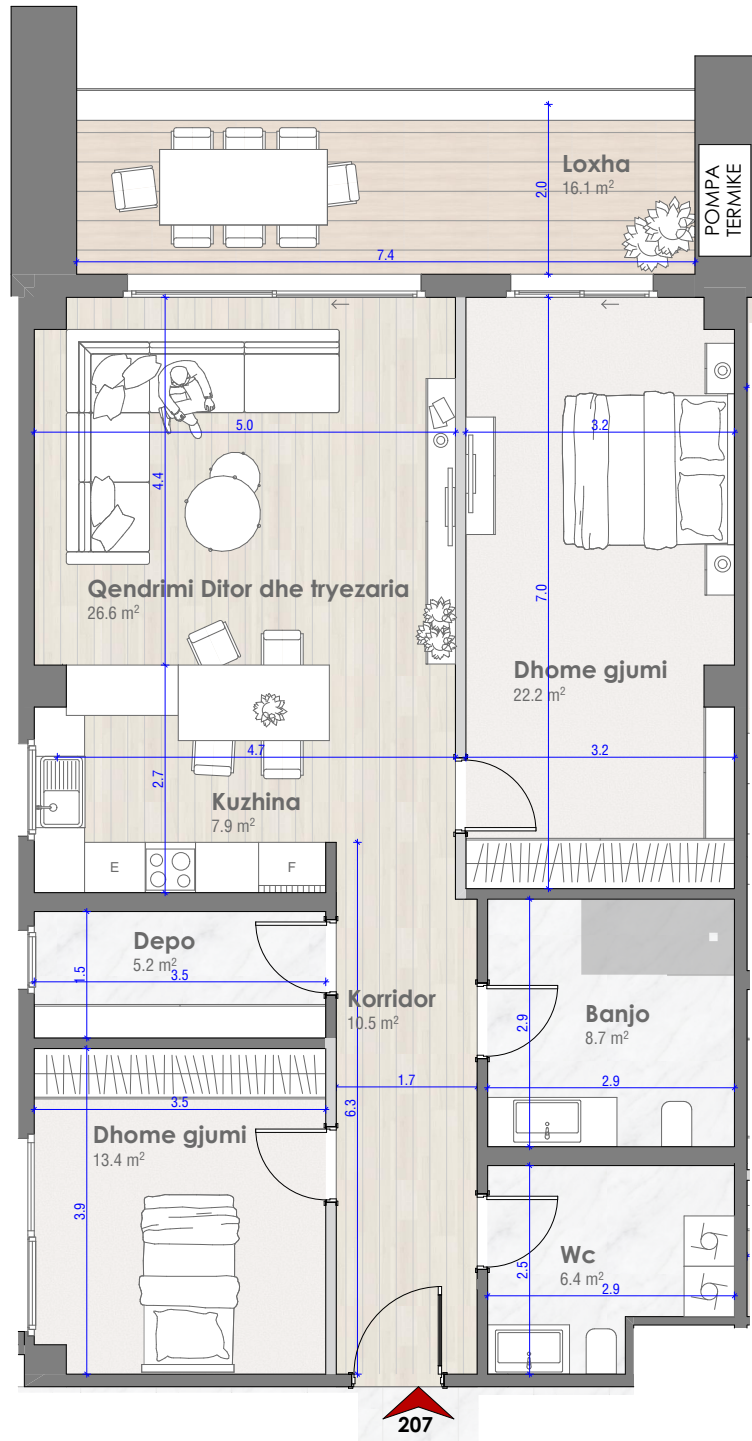

TIPI:

SIPËRFAQJA E BANESES + BALLKONI

TARRACA E GJELBËR:

NJËSIA:

**O6207**

**131.07 m<sup>2</sup>**

**--.- m<sup>2</sup>**

+

+

TIPI:		SIPËRFAQJA E BANESES + BALLKONI	TARRACA E GJELBËR:
NJËSIA:	<b>O6207</b>	<b>131.07 m<sup>2</sup></b>	<b>--.- m<sup>2</sup></b>

## PËRMBAJTJA E BANESESË

- Interfon me Video në hyrje
- Akses i kontrolluar në hyrje dhe lifta (qasje vetëm në katin personal)
- Instalimet e ujit-kanalizimit - GEBERIT
- Instalimet e rrymës - MODULARE
- Pompë termike për çdo banesë / Sistemi më eficient i ngrohjes në treg.
- Lartësia e katit 2.8 m NETTO / 3.3 m BRUTO
- Dyert e brendshme - të bardha me lartësi 2.4 m
- Dera e hyrjes me teksturë druri me lartësi 2.4 m, gjerësi 1.0 m
- Një garazhë dhe një depo garazhe
- Roleta moderne, te motorizuara
- Derë rrëshqitese e ballkonit vetëm në qëndrim ditor.