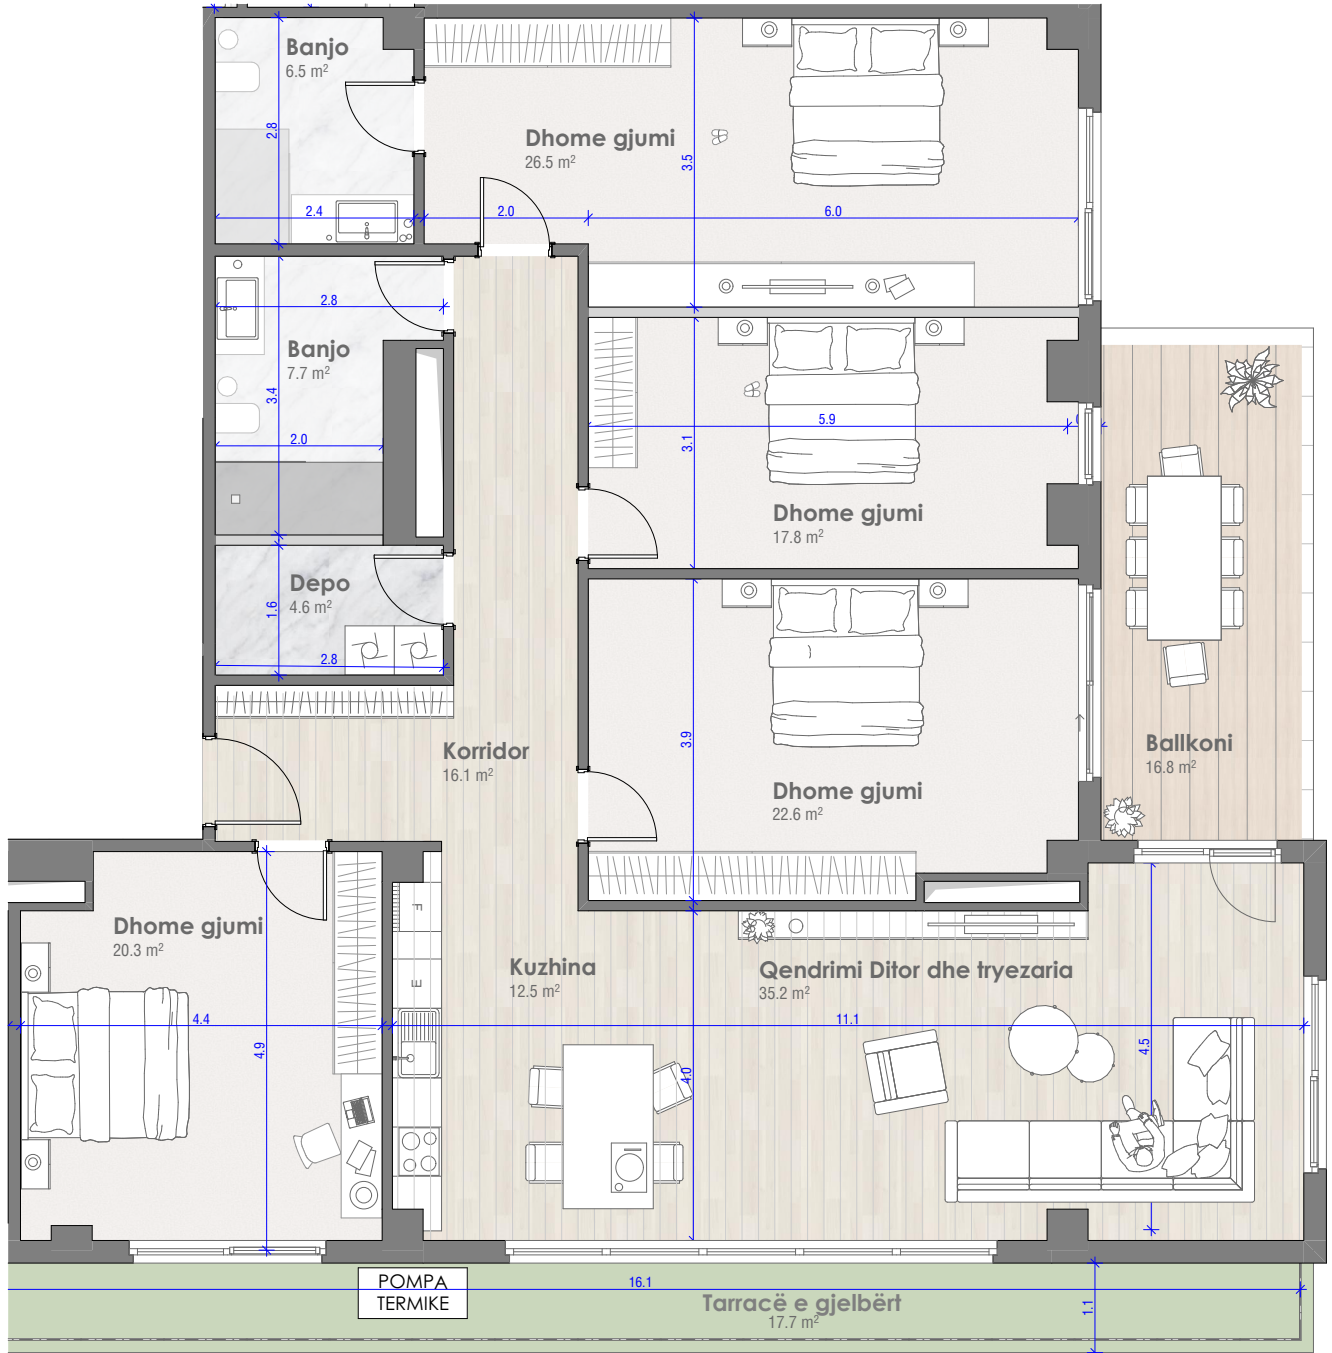

TIPI:	<b>BANESA TIPIKE</b>	<b>SIPËRFAQJA E BANESES + BALLKONI</b>	TARRACA E GJELBËR:
NJËSIA:	<b>O6801</b>	<b>205.94 m<sup>2</sup></b>	

+

+

TIPI:	<b>BANESA TIPIKE</b>	<b>SIPËRFAQJA E BANESËS + BALLKONI</b>	TARRACA E GJELBËR:
NJËSIA:	<b>06801</b>	<b>205.94 m<sup>2</sup></b>	

## PËRMBAJTJA E BANESËS

- Interfon me Video në hyrje
- Akses i kontrolluar në hyrje dhe lifta (qasje vetëm në katin personal)
- Instalimet e ujit-kanalizimit - GEBERIT
- Instalimet e rrymës - MODULARE
- Pompë termike për çdo banesë / Sistemi më eficient i ngrohjes në treg.
- Lartësia e katit 2.8 m NETTO / 3.3 m BRUTO
- Dyert e brendshme - të bardha me lartësi 2.4 m
- Dera e hyrjes me teksturë druri me lartësi 2.4 m, gjerësi 1.0 m
- Një garazhë dhe një depo garazhe
- Roleta moderne, te motorizuara
- Derë rrëshqitese e ballkonit vetëm në qëndrim ditor.