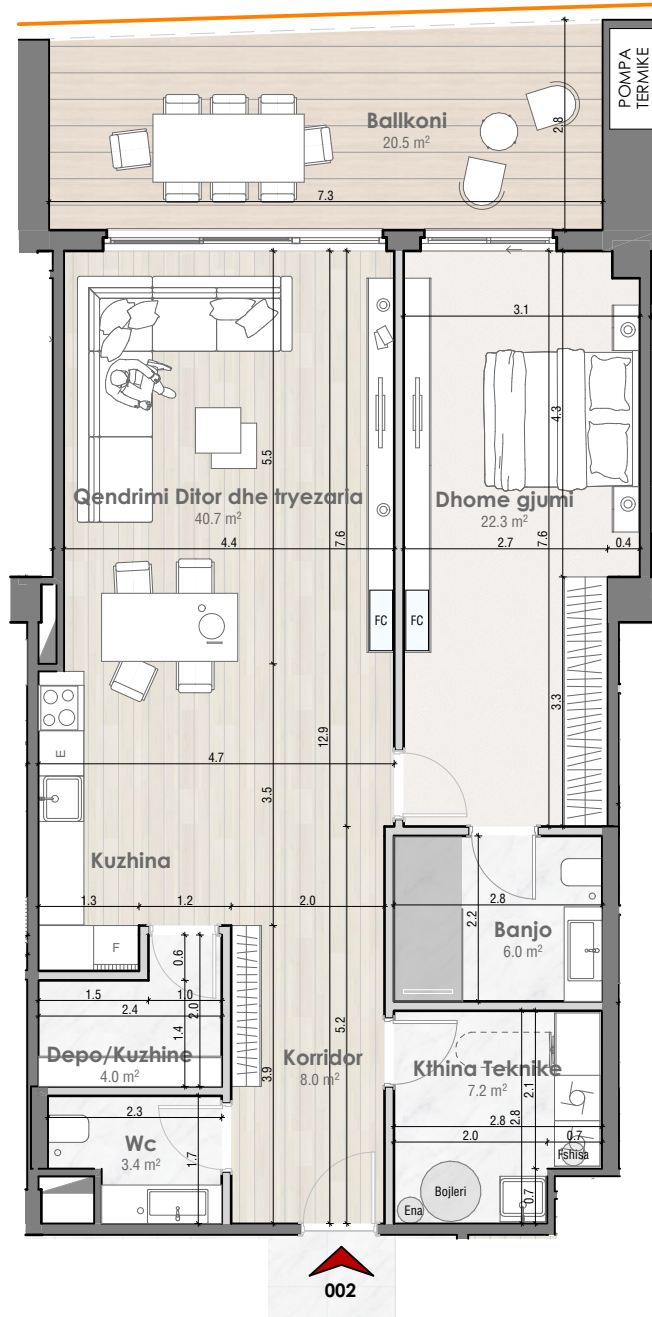

TIPI:  
NJËSIA: **O7002**

SIPËRFAQJA E BANESES + BALLKONI  
**125.5 m<sup>2</sup>**

TARRACA E GJELBËR:  
**--.- m<sup>2</sup>**

TIPI:	SIPËRFAQJA E BANESES + BALLKONI	TARRACA E GJELBËR:
NJËSIA: <b>O7002</b>	<b>125.5 m<sup>2</sup></b>	<b>--.- m<sup>2</sup></b>

## PËRMBAJTJA E BANESESË

- Interfon me Video në hyrje
- Akses i kontrolluar në hyrje dhe lifta (qasje vetëm në katin personal)
- Instalimet e ujit-kanalizimit - GEBERIT
- Instalimet e rrymës - MODULARE
- Pompë termike për çdo banesë / Sistemi më eficient i ngrohjes në treg.
- Lartësia e katit 2.8 m NETTO / 3.3 m BRUTO
- Dyert e brendshme - të bardha me lartësi 2.4 m
- Dera e hyrjes me teksturë druri me lartësi 2.4 m, gjerësi 1.0 m
- Një garazhë dhe një depo garazhe
- Roleta moderne, te motorizuara
- Derë rrëshqitese e ballkonit vetëm në qëndrim ditor.