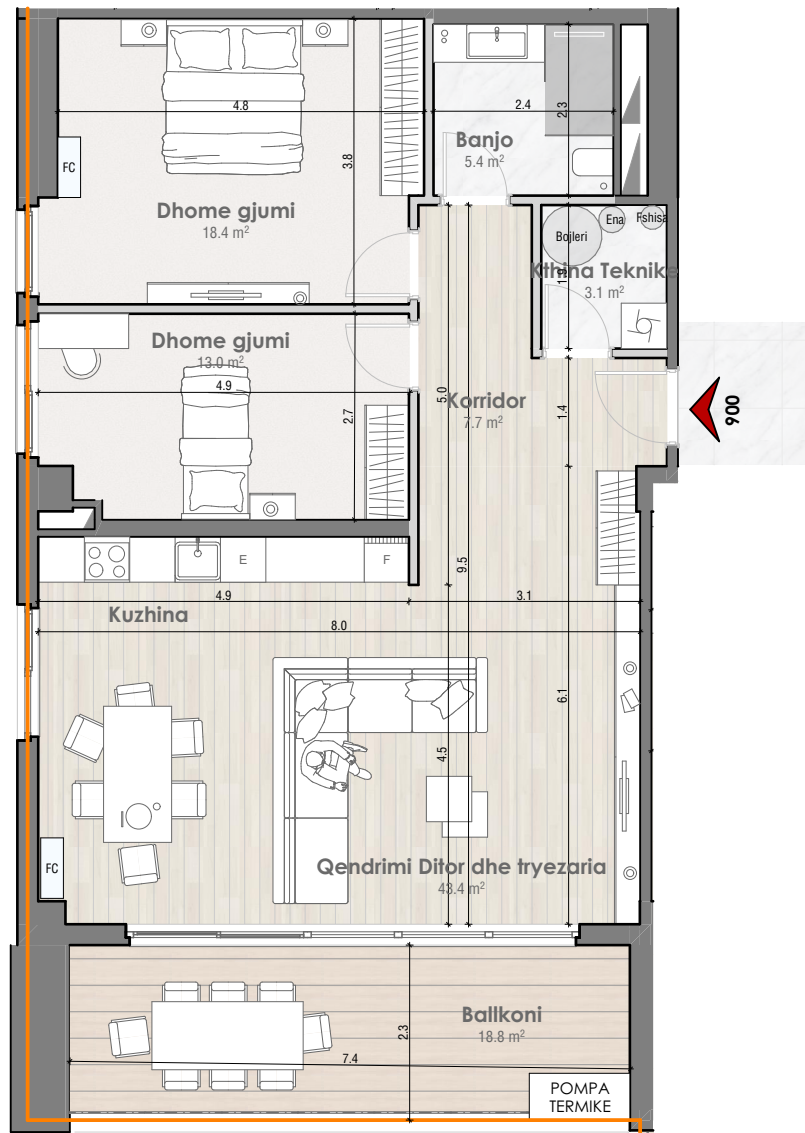

TIPI:

SIPËRFAQJA E BANESES + BALLKONI

TARRACA E GJELBËR:

NJËSIA:

O7006

122.2 m<sup>2</sup>

--.- m<sup>2</sup>

TIPI:		SIPËRFAQJA E BANESES + BALLKONI	TARRACA E GJELBËR:
NJËSIA:	<b>O7006</b>	<b>122.2 m<sup>2</sup></b>	<b>--.- m<sup>2</sup></b>

## PËRMBAJTJA E BANESESË

- Interfon me Video në hyrje
- Akses i kontrolluar në hyrje dhe lifta (qasje vetëm në katin personal)
- Instalimet e ujit-kanalizimit - GEBERIT
- Instalimet e rrymës - MODULARE
- Pompë termike për çdo banesë / Sistemi më eficient i ngrohjes në treg.
- Lartësia e katit 2.8 m NETTO / 3.3 m BRUTO
- Dyert e brendshme - të bardha me lartësi 2.4 m
- Dera e hyrjes me teksturë druri me lartësi 2.4 m, gjerësi 1.0 m
- Një garazhë dhe një depo garazhe
- Roleta moderne, te motorizuara
- Derë rrëshqitese e ballkonit vetëm në qëndrim ditor.