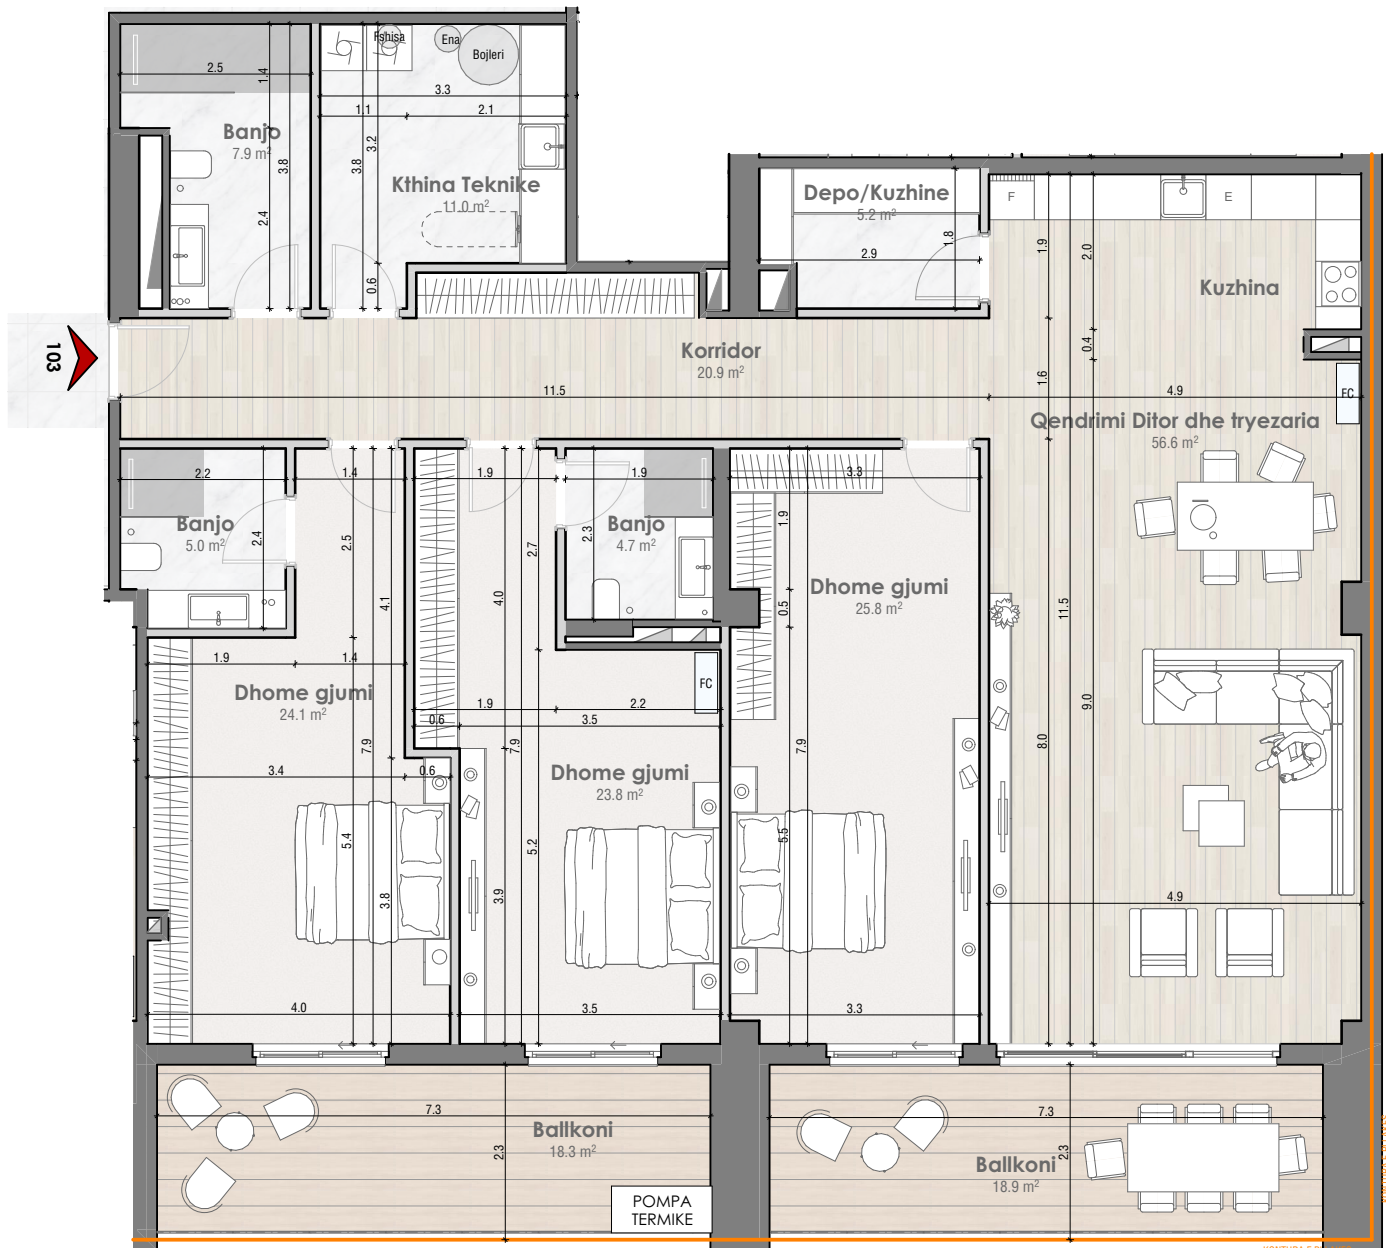

TIPI:

NJËSIA:

O7103

SIPËRFAQJA E BANESES + BALLKONI

243.2 m²

TARRACA E GJELBËR:

--.- m²

TIPI:

SIPËRFAQJA E BANESES + BALLKONI

TARRACA E GJELBËR:

NJËSIA:

O7103**243.2 m²****--.- m²**

PËRMBAJTJA E BANESESË

- Interfon me Video në hyrje
- Akses i kontrolluar në hyrje dhe lifta (qasje vetëm në katin personal)
- Instalimet e ujit-kanalizimit - GEBERIT
- Instalimet e rrymës - MODULARE
- Pompë termike për çdo banesë / Sistemi më eficient i ngrohjes në treg.
- Lartësia e katit 2.8 m NETTO / 3.3 m BRUTO
- Dyert e brendshme - të bardha me lartësi 2.4 m
- Dera e hyrjes me teksturë druri me lartësi 2.4 m, gjerësi 1.0 m
- Një garazhë dhe një depo garazhe
- Roleta moderne, te motorizuara
- Derë rrëshqitese e ballkonit vetëm në qëndrim ditor.