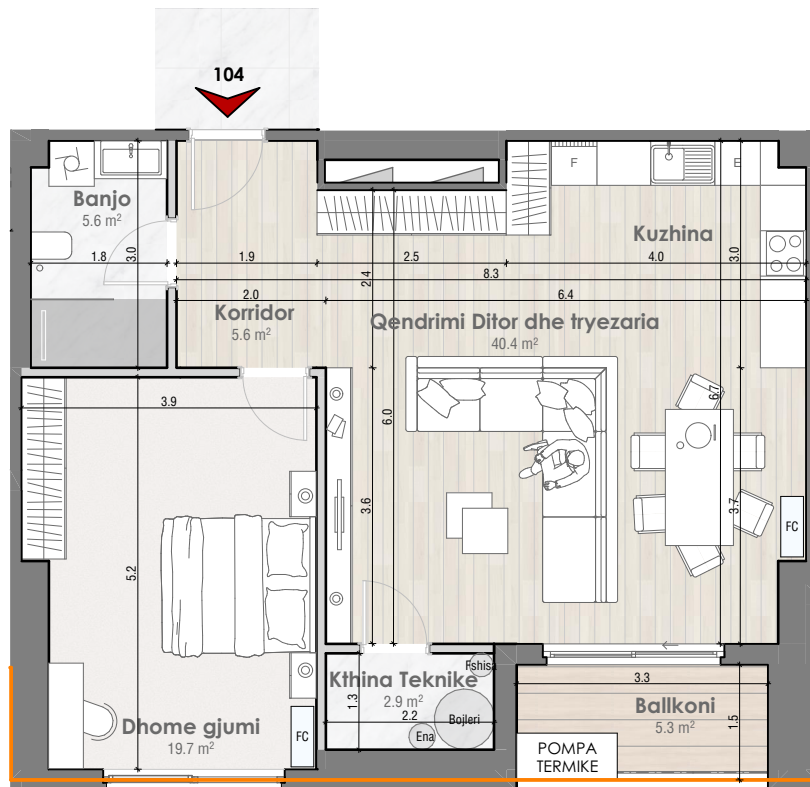

TIPI:

SIPËRFAQJA E BANESES + BALLKONI

TARRACA E GJELBËR:

NJËSIA:

O7104

90.6 m²

--.- m²

+

+

TIPI:

SIPËRFAQJA E BANESES + BALLKONI

TARRACA E GJELBËR:

NJËSIA:

O7104**90.6 m²****--.- m²**

PËRMBAJTJA E BANESESË

- Interfon me Video në hyrje
- Akses i kontrolluar në hyrje dhe lifta (qasje vetëm në katin personal)
- Instalimet e ujit-kanalizimit - GEBERIT
- Instalimet e rrymës - MODULARE
- Pompë termike për çdo banesë / Sistemi më eficient i ngrohjes në treg.
- Lartësia e katit 2.8 m NETTO / 3.3 m BRUTO
- Dyert e brendshme - të bardha me lartësi 2.4 m
- Dera e hyrjes me teksturë druri me lartësi 2.4 m, gjerësi 1.0 m
- Një garazhë dhe një depo garazhe
- Roleta moderne, te motorizuara
- Derë rrëshqitese e ballkonit vetëm në qëndrim ditor.