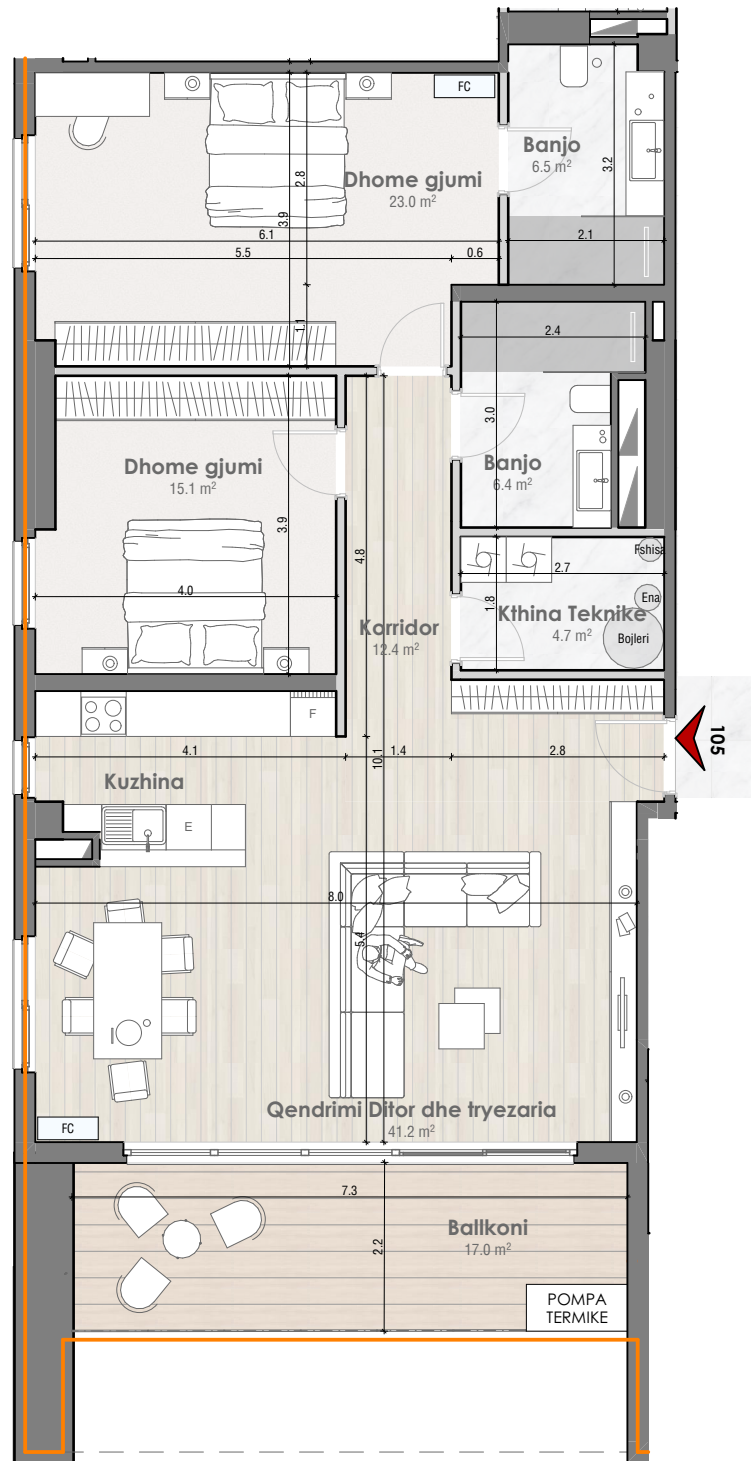

TIPI:

SIPËRFAQJA E BANESES + BALLKONI

TARRACA E GJELBËR:

NJËSIA:

O7105

142.5 m²

--.- m²

+

+

TIPI:

SIPËRFAQJA E BANESES + BALLKONI

TARRACA E GJELBËR:

NJËSIA:

O7105**142.5 m²****--.- m²**

PËRMBAJTJA E BANESESË

- Interfon me Video në hyrje
- Akses i kontrolluar në hyrje dhe lifta (qasje vetëm në katin personal)
- Instalimet e ujit-kanalizimit - GEBERIT
- Instalimet e rrymës - MODULARE
- Pompë termike për çdo banesë / Sistemi më eficient i ngrohjes në treg.
- Lartësia e katit 2.8 m NETTO / 3.3 m BRUTO
- Dyert e brendshme - të bardha me lartësi 2.4 m
- Dera e hyrjes me teksturë druri me lartësi 2.4 m, gjerësi 1.0 m
- Një garazhë dhe një depo garazhe
- Roleta moderne, te motorizuara
- Derë rrëshqitese e ballkonit vetëm në qëndrim ditor.