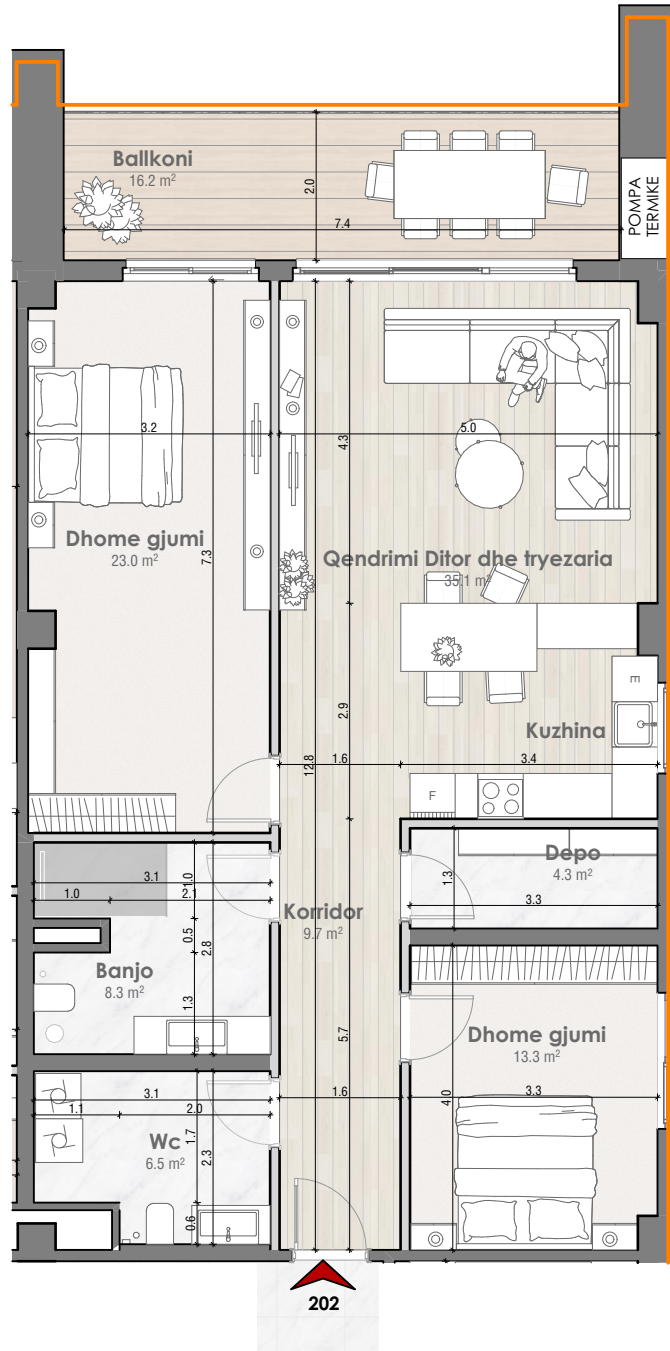

TIPI:

SIPËRFAQJA E BANESES + BALLKONI

TARRACA E GJELBËR:

NJËSIA:

**O7202**

**130.1 m<sup>2</sup>**

--.- m<sup>2</sup>

TIPI:

## PËRMBAJTJA E BANESESË

- Interfon me Video në hyrje
- Akses i kontrolluar në hyrje dhe lifta (qasje vetëm në katin personal)
- Instalimet e ujit-kanalizimit - GEBERIT
- Instalimet e rrymës - MODULARE
- Pompë termike për çdo banesë / Sistemi më eficient i ngrohjes në treg.
- Lartësia e katit 2.8 m NETTO / 3.3 m BRUTO
- Dyert e brendshme - të bardha me lartësi 2.4 m
- Dera e hyrjes me teksturë druri me lartësi 2.4 m, gjerësi 1.0 m
- Një garazhë dhe një depo garazhe
- Roleta moderne, te motorizuara
- Derë rrëshqitese e ballkonit vetëm në qëndrim ditor.