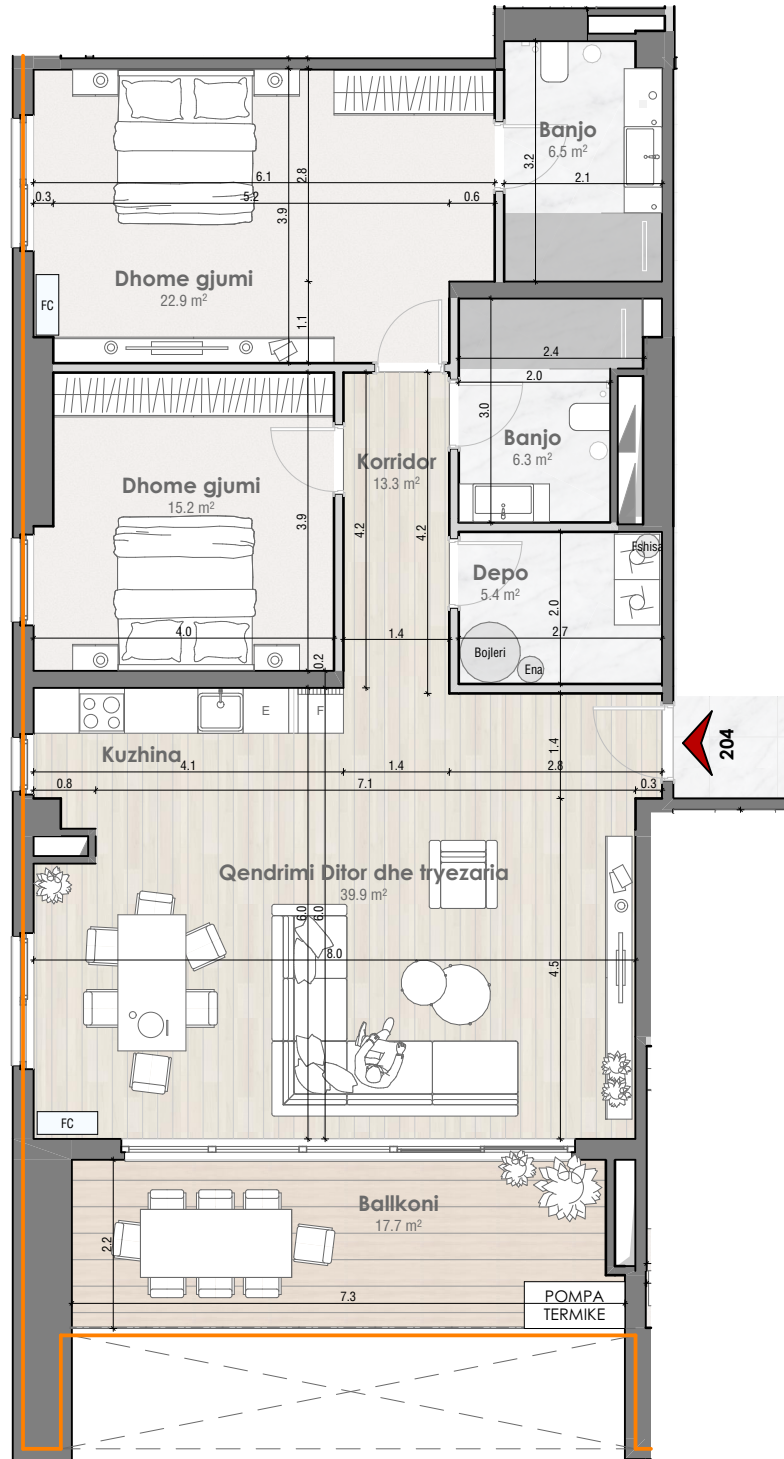

TIPI:

SIPËRFAQJA E BANESES + BALLKONI

TARRACA E GJELBËR:

NJËSIA:

**O7204**

**141.5 m<sup>2</sup>**

--.- m<sup>2</sup>

TIPI:

NJËSIA:

**O7204**

SIPËRFAQJA E BANESES + BALLKONI

**141.5 m<sup>2</sup>**

TARRACA E GJELBËR:

**--.- m<sup>2</sup>**

## PËRMBAJTJA E BANESESË

- Interfon me Video në hyrje
- Akses i kontrolluar në hyrje dhe lifta (qasje vetëm në katin personal)
- Instalimet e ujit-kanalizimit - GEBERIT
- Instalimet e rrymës - MODULARE
- Pompë termike për çdo banesë / Sistemi më eficient i ngrohjes në treg.
- Lartësia e katit 2.8 m NETTO / 3.3 m BRUTO
- Dyert e brendshme - të bardha me lartësi 2.4 m
- Dera e hyrjes me teksturë druri me lartësi 2.4 m, gjerësi 1.0 m
- Një garazhë dhe një depo garazhe
- Roleta moderne, te motorizuara
- Derë rrëshqitese e ballkonit vetëm në qëndrim ditor.