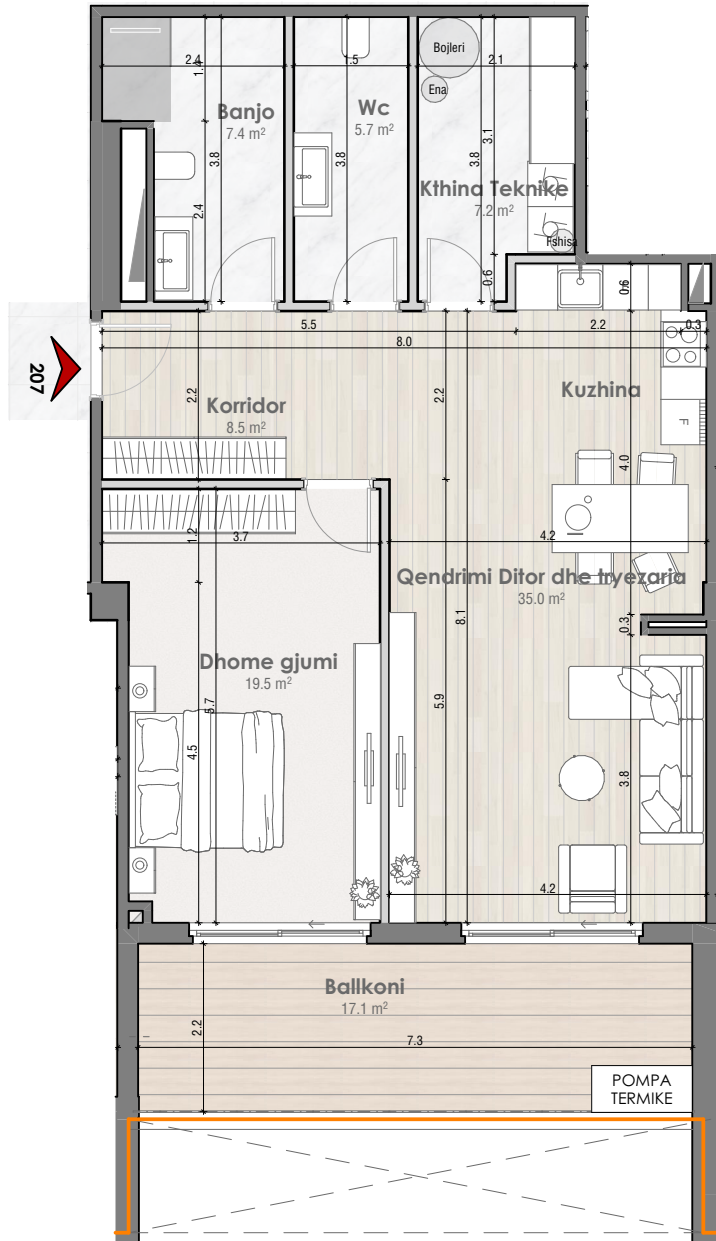

TIPI:

NJËSIA:

O7207

SIPËRFAQJA E BANESES + BALLKONI

112.7 m²

TARRACA E GJELBËR:

--.- m²

TIPI:

NJËSIA:

07207

SIPËRFAQJA E BANESES + BALLKONI

112.7 m²

TARRACA E GJELBËR:

--.- m²

PËRMBAJTJA E BANESESË

- Interfon me Video në hyrje
- Akses i kontrolluar në hyrje dhe lifta (qasje vetëm në katin personal)
- Instalimet e ujit-kanalizimit - GEBERIT
- Instalimet e rrymës - MODULARE
- Pompë termike për çdo banesë / Sistemi më eficient i ngrohjes në treg.
- Lartësia e katit 2.8 m NETTO / 3.3 m BRUTO
- Dyert e brendshme - të bardha me lartësi 2.4 m
- Dera e hyrjes me teksturë druri me lartësi 2.4 m, gjerësi 1.0 m
- Një garazhë dhe një depo garazhe
- Roleta moderne, te motorizuara
- Derë rrëshqitese e ballkonit vetëm në qëndrim ditor.