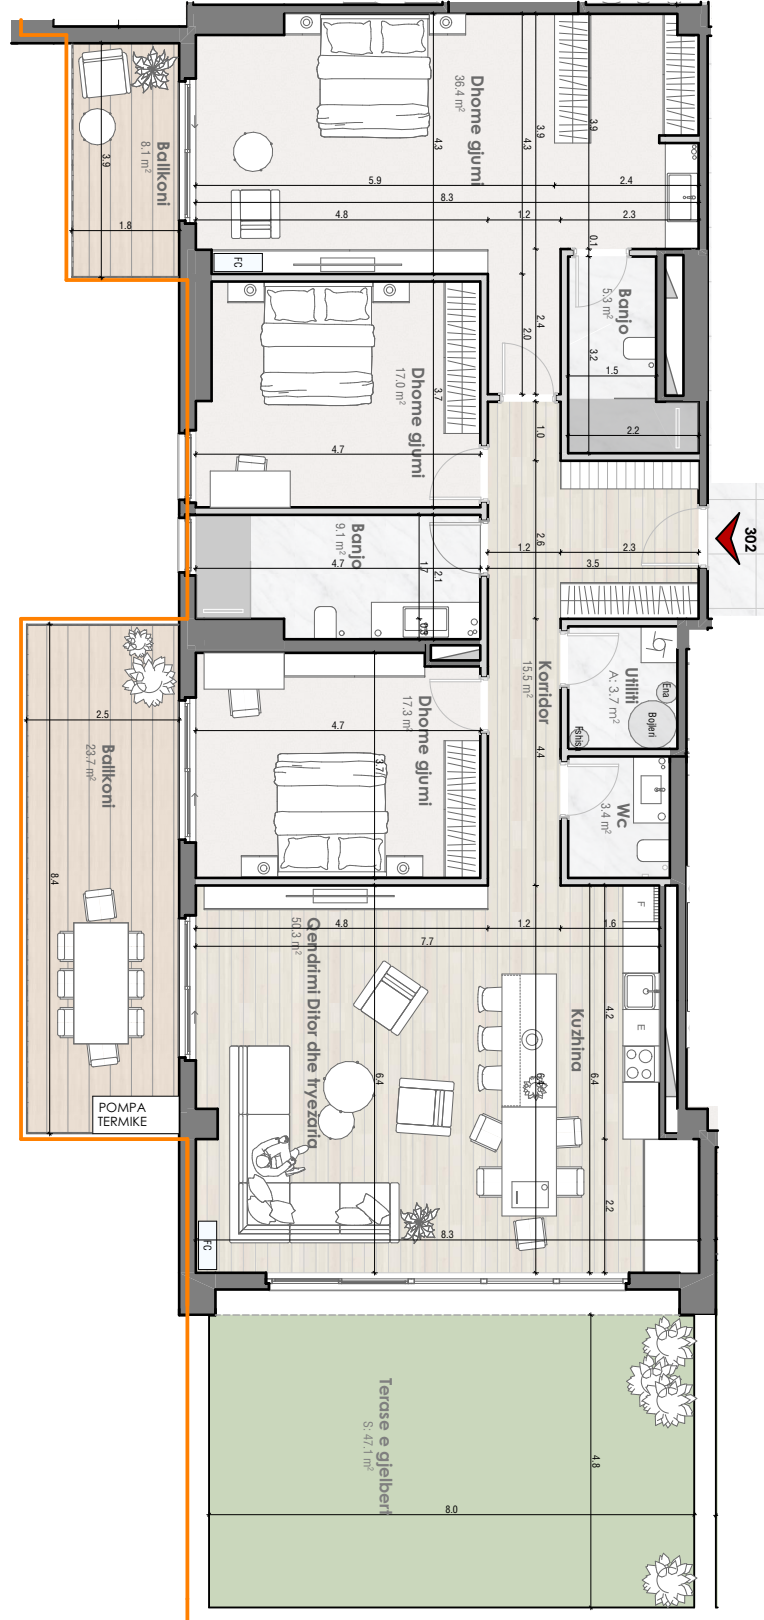

TIPI:

NJËSIA:

**O7302**

SIPËRFAQJA E BANESES + BALLKONI

**208.9 m<sup>2</sup>**

TARRACA E GJELBËR:

**47.1 m<sup>2</sup>**

+

302

+

TIPI:

NJËSIA:

**07302**

SIPËRFAQJA E BANESES + BALLKONI

**208.9 m<sup>2</sup>**

TARRACA E GJELBËR:

**47.1 m<sup>2</sup>**

## PËRMBAJTJA E BANESESË

- Interfon me Video në hyrje
- Akses i kontrolluar në hyrje dhe lifta (qasje vetëm në katin personal)
- Instalimet e ujit-kanalizimit - GEBERIT
- Instalimet e rrymës - MODULARE
- Pompë termike për çdo banesë / Sistemi më eficient i ngrohjes në treg.
- Lartësia e katit 2.8 m NETTO / 3.3 m BRUTO
- Dyert e brendshme - të bardha me lartësi 2.4 m
- Dera e hyrjes me teksturë druri me lartësi 2.4 m, gjerësi 1.0 m
- Një garazhë dhe një depo garazhe
- Roleta moderne, te motorizuara
- Derë rrëshqitese e ballkonit vetëm në qëndrim ditor.