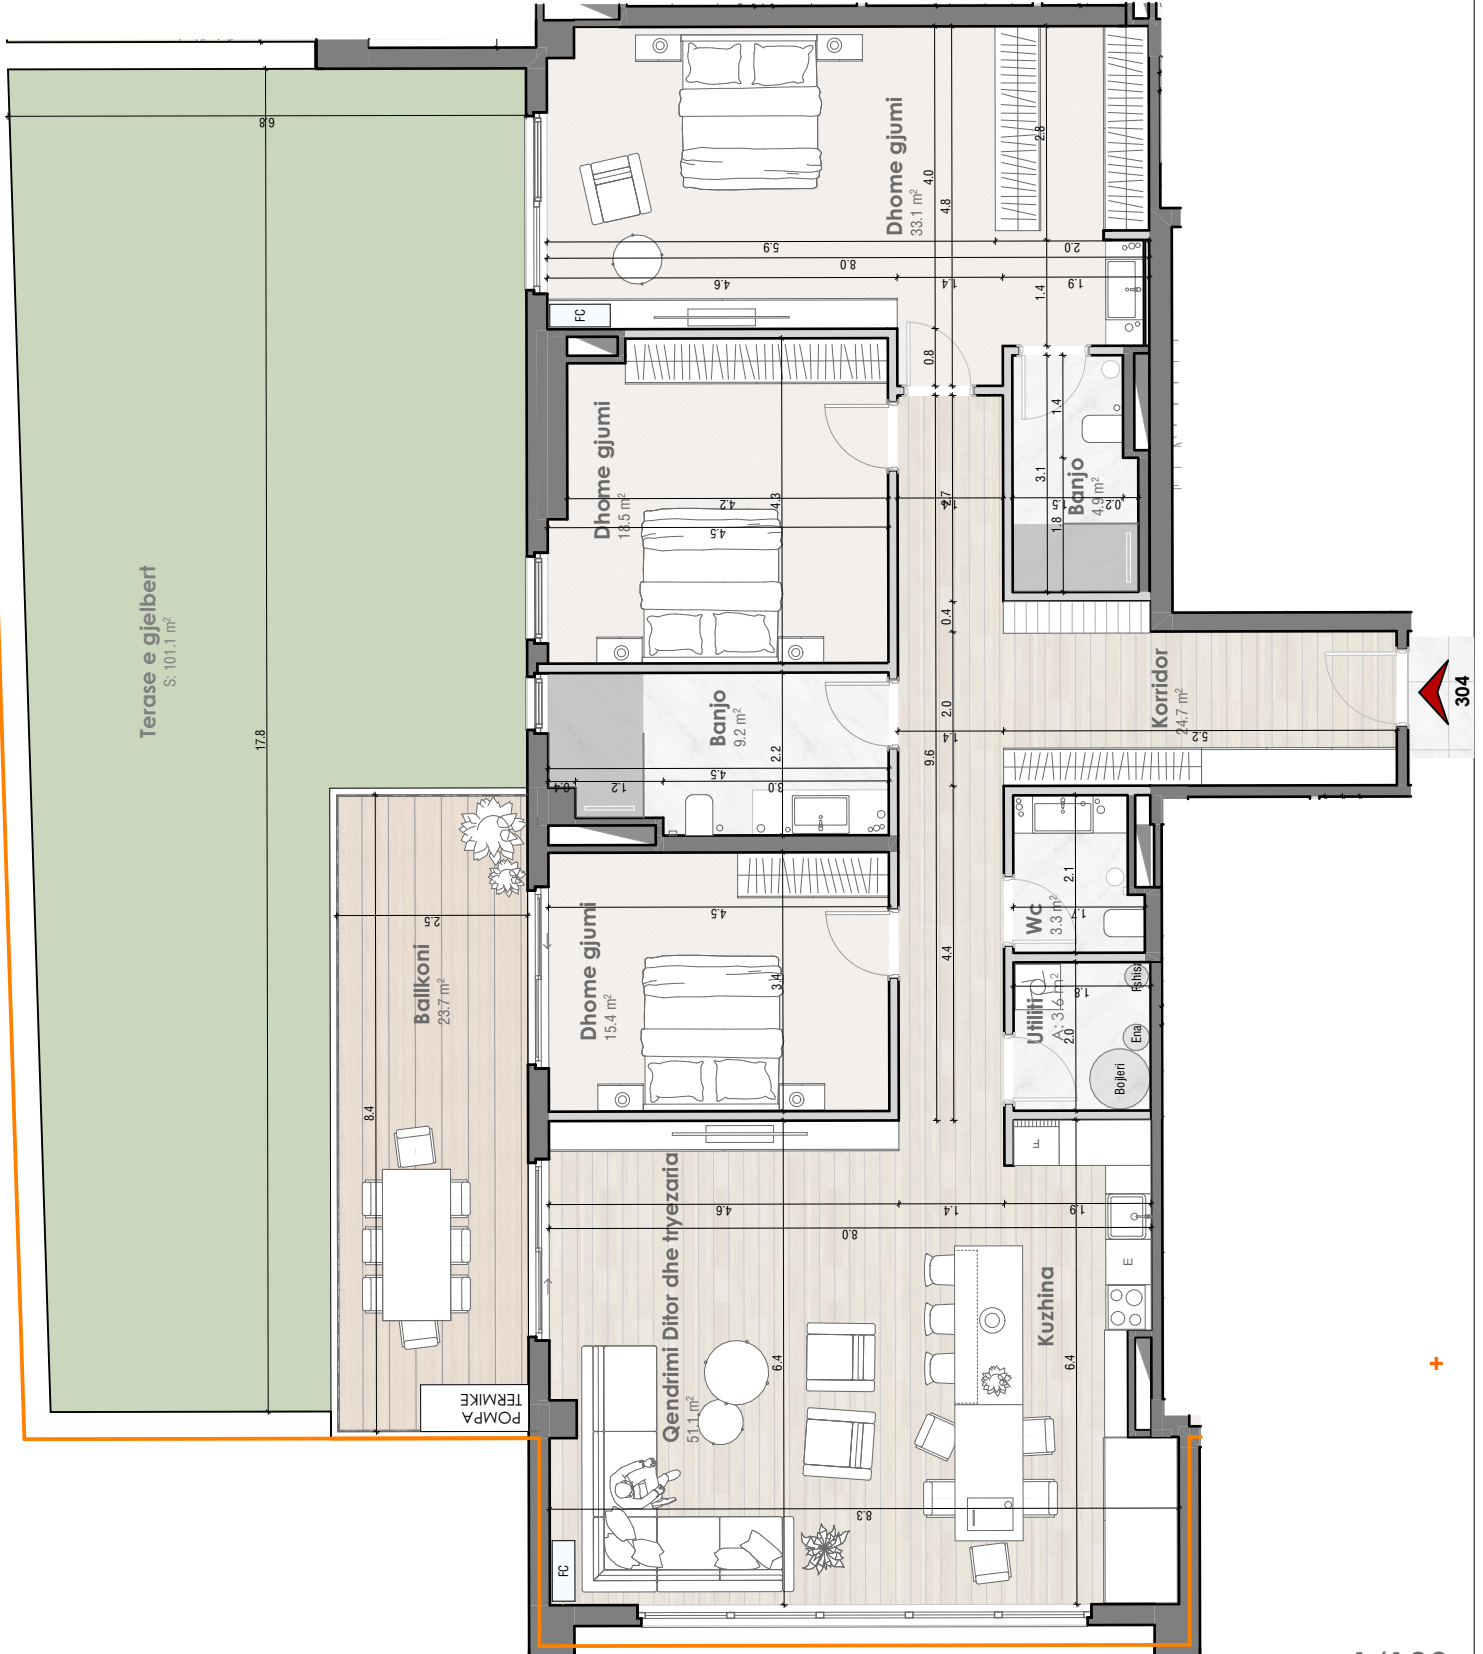

TIPI:

NJËSIA:

**O7304**

SIPËRFAQJA E BANESES + BALLKONI

**205.5 m<sup>2</sup>**

TARRACA E GJELBËR:

**101.1 m<sup>2</sup>**

TIPI:

NJËSIA:

**O7304**

SIPËRFAQJA E BANESES + BALLKONI

**205.5 m<sup>2</sup>**

TARRACA E GJELBËR:

**101.1 m<sup>2</sup>**

## PËRMBAJTJA E BANESESË

- Interfon me Video në hyrje
- Akses i kontrolluar në hyrje dhe lifta (qasje vetëm në katin personal)
- Instalimet e ujit-kanalizimit - GEBERIT
- Instalimet e rrymës - MODULARE
- Pompë termike për çdo banesë / Sistemi më eficient i ngrohjes në treg.
- Lartësia e katit 2.8 m NETTO / 3.3 m BRUTO
- Dyert e brendshme - të bardha me lartësi 2.4 m
- Dera e hyrjes me teksturë druri me lartësi 2.4 m, gjerësi 1.0 m
- Një garazhë dhe një depo garazhe
- Roleta moderne, te motorizuara
- Derë rrëshqitese e ballkonit vetëm në qëndrim ditor.