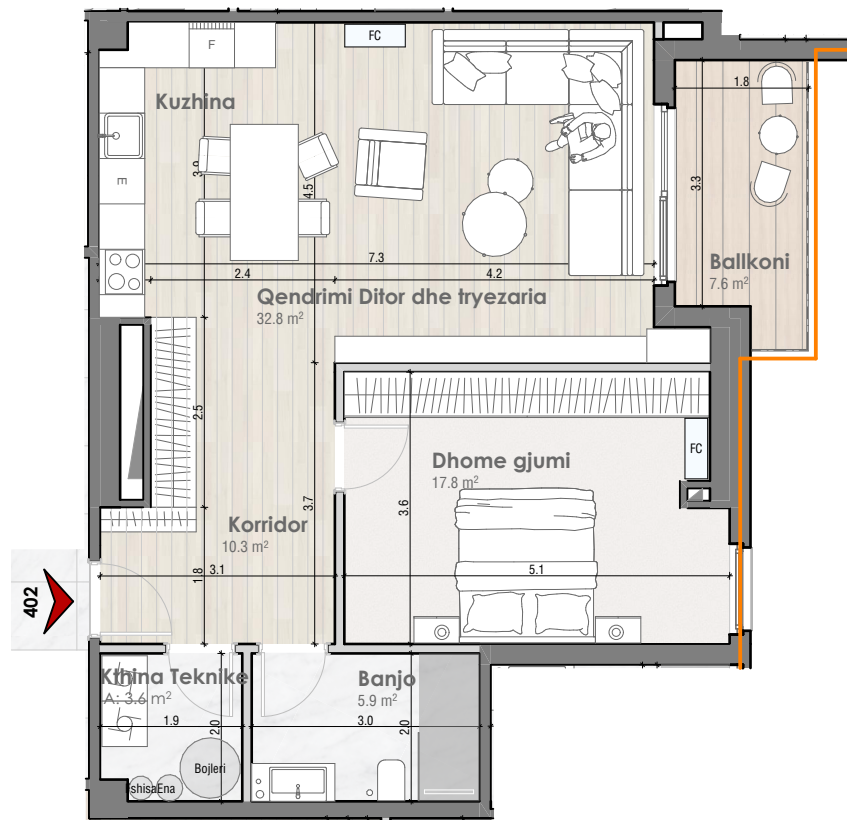

TIPI:

SIPËRFAQJA E BANESES + BALLKONI

TARRACA E GJELBËR:

NJËSIA:

**O7402**

**86.7 m<sup>2</sup>**

--.- m<sup>2</sup>

+

+

TIPI:

SIPËRFAQJA E BANESES + BALLKONI

TARRACA E GJELBËR:

NJËSIA:

**07402****86.7 m<sup>2</sup>****--.- m<sup>2</sup>**

## PËRMBAJTJA E BANESES

- Interfon me Video në hyrje
- Akses i kontrolluar në hyrje dhe lifta (qasje vetëm në katin personal)
- Instalimet e ujit-kanalizimit - GEBERIT
- Instalimet e rrymës - MODULARE
- Pompë termike për çdo banesë / Sistemi më eficient i ngrohjes në treg.
- Lartësia e katit 2.8 m NETTO / 3.3 m BRUTO
- Dyert e brendshme - të bardha me lartësi 2.4 m
- Dera e hyrjes me teksturë druri me lartësi 2.4 m, gjerësi 1.0 m
- Një garazhë dhe një depo garazhe
- Roleta moderne, te motorizuara
- Derë rrëshqitese e ballkonit vetëm në qëndrim ditor.