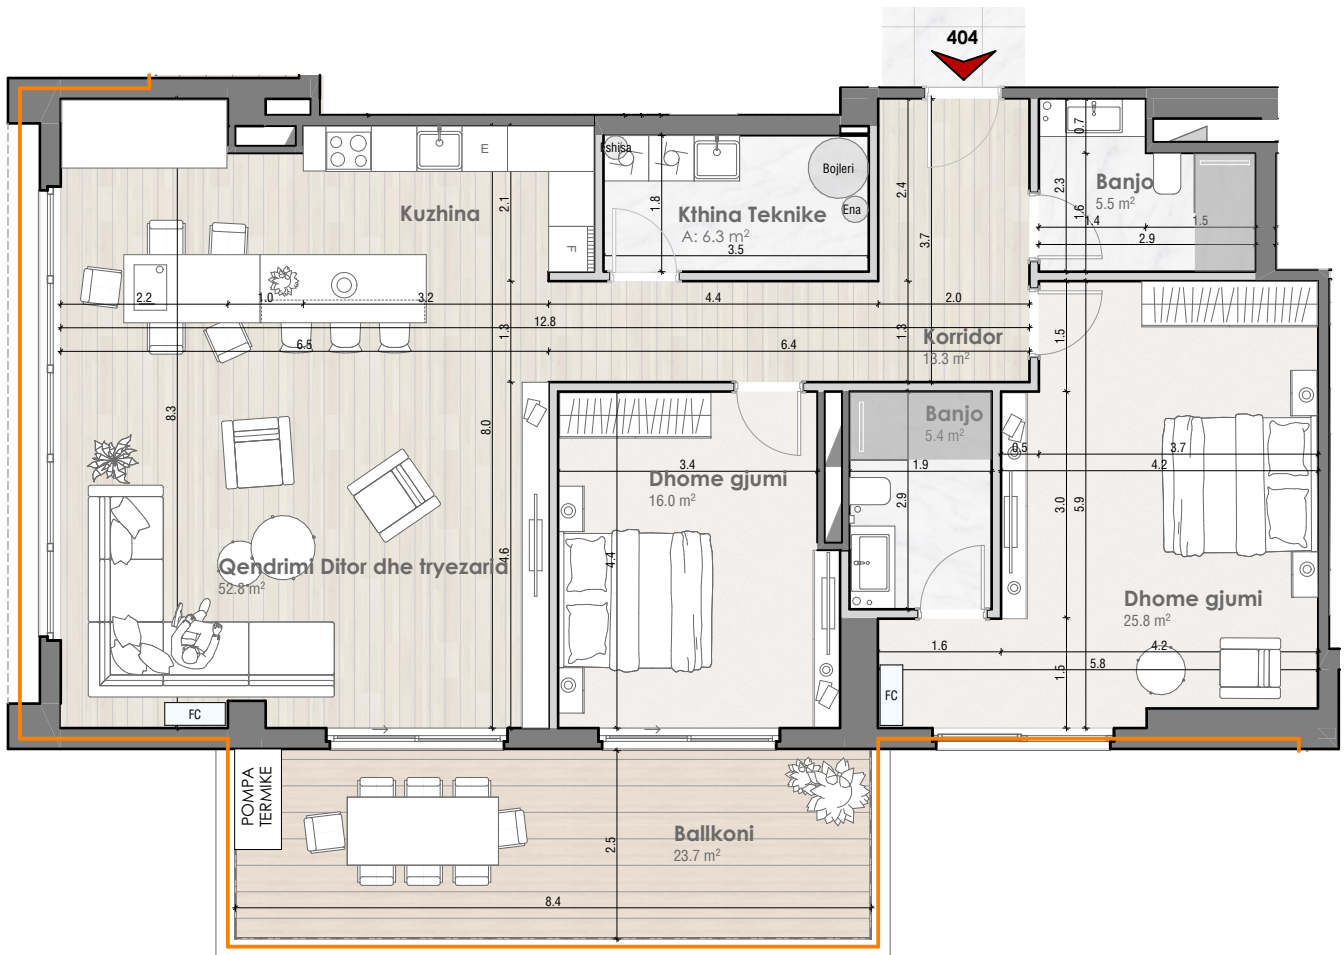

TIPI:

SIPËRFAQJA E BANESES + BALLKONI

TARRACA E GJELBËR:

NJËSIA:

O7404

164.2 m²

--.- m²

+

+

TIPI:

SIPËRFAQJA E BANESES + BALLKONI

TARRACA E GJELBËR:

NJËSIA:

O7404**164.2 m²****--.- m²**

PËRMBAJTJA E BANESESË

- Interfon me Video në hyrje
- Akses i kontrolluar në hyrje dhe lifta (qasje vetëm në katin personal)
- Instalimet e ujit-kanalizimit - GEBERIT
- Instalimet e rrymës - MODULARE
- Pompë termike për çdo banesë / Sistemi më eficient i ngrohjes në treg.
- Lartësia e katit 2.8 m NETTO / 3.3 m BRUTO
- Dyert e brendshme - të bardha me lartësi 2.4 m
- Dera e hyrjes me teksturë druri me lartësi 2.4 m, gjerësi 1.0 m
- Një garazhë dhe një depo garazhe
- Roleta moderne, te motorizuara
- Derë rrëshqitese e ballkonit vetëm në qëndrim ditor.