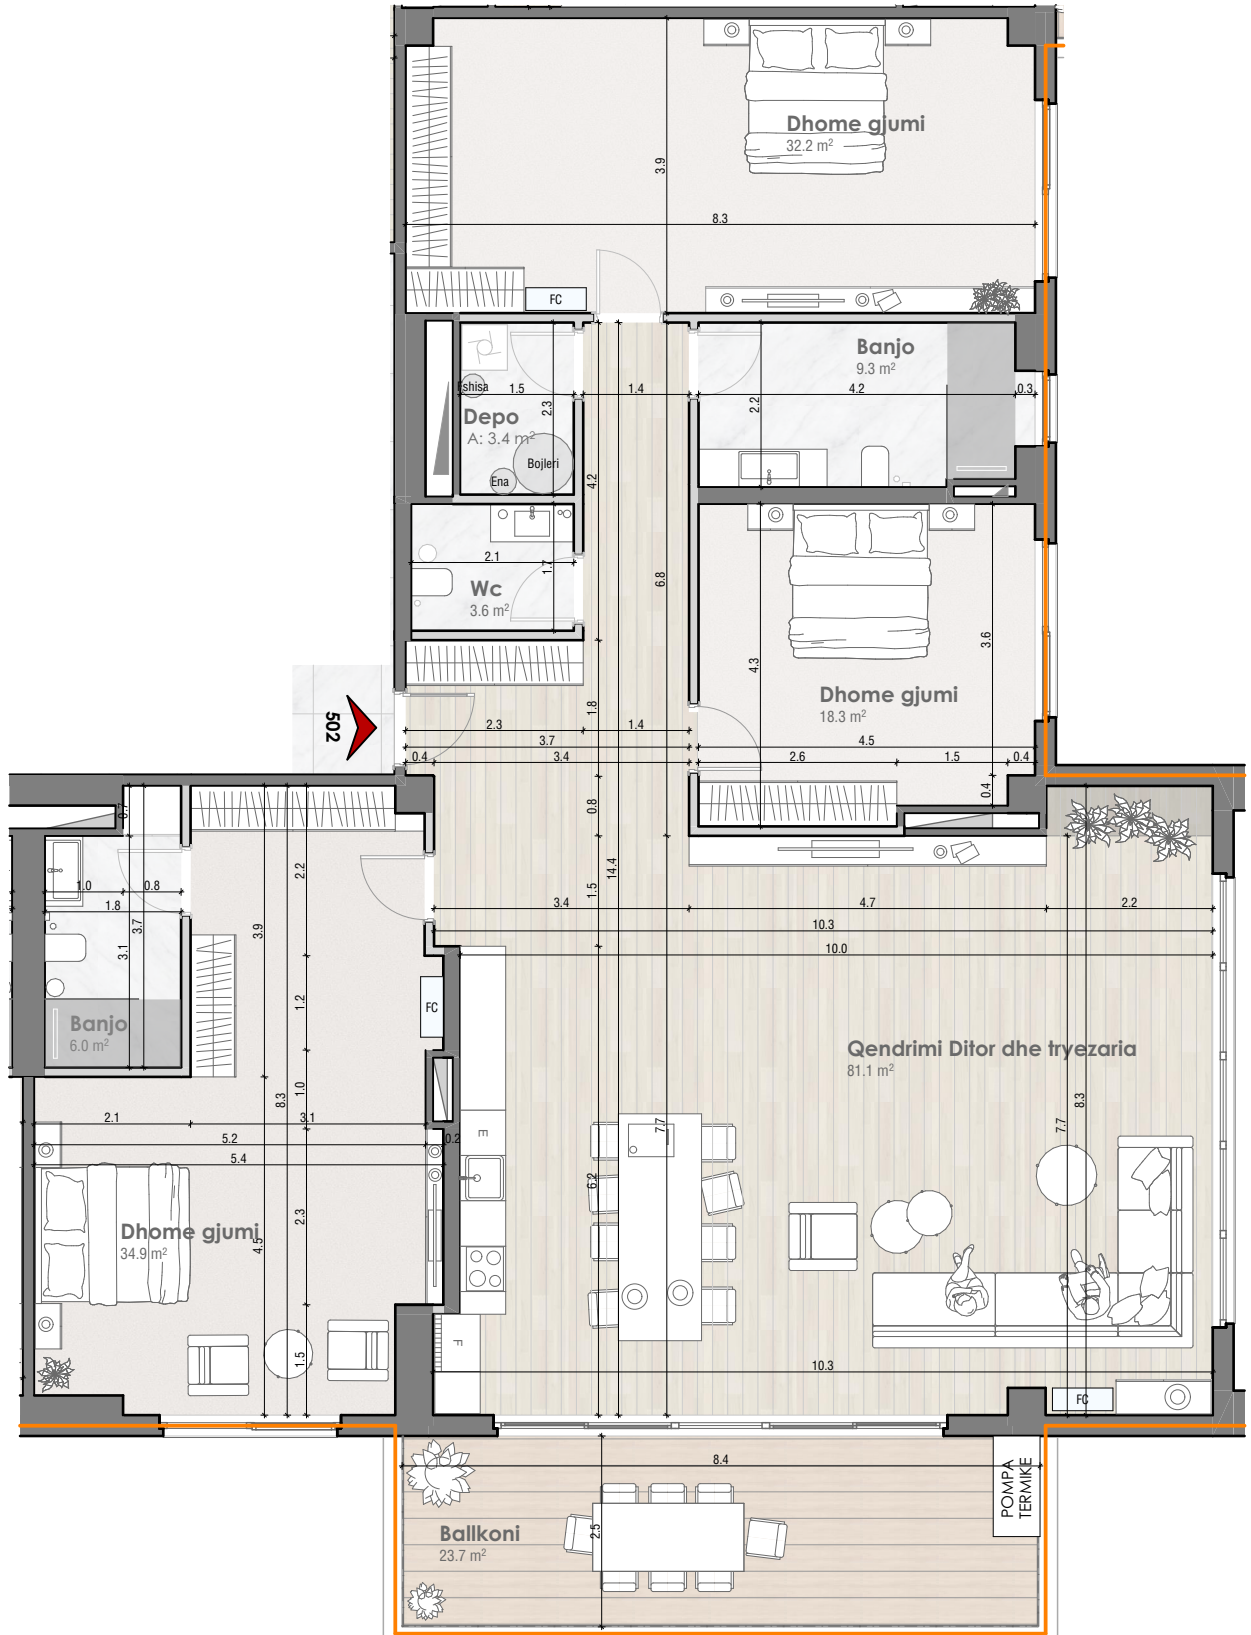

TIPI:

NJËSIA:

O7502

SIPËRFAQJA E BANESES + BALLKONI

246.1 m²

TARRACA E GJELBËR:

--.- m²

TIPI:

SIPËRFAQJA E BANESES + BALLKONI

TARRACA E GJELBËR:

NJËSIA:

O7502**246.1 m²****--.- m²**

PËRMBAJTJA E BANESESË

- Interfon me Video në hyrje
- Akses i kontrolluar në hyrje dhe lifta (qasje vetëm në katin personal)
- Instalimet e ujit-kanalizimit - GEBERIT
- Instalimet e rrymës - MODULARE
- Pompë termike për çdo banesë / Sistemi më eficient i ngrohjes në treg.
- Lartësia e katit 2.8 m NETTO / 3.3 m BRUTO
- Dyert e brendshme - të bardha me lartësi 2.4 m
- Dera e hyrjes me teksturë druri me lartësi 2.4 m, gjerësi 1.0 m
- Një garazhë dhe një depo garazhe
- Roleta moderne, te motorizuara
- Derë rrëshqitese e ballkonit vetëm në qëndrim ditor.