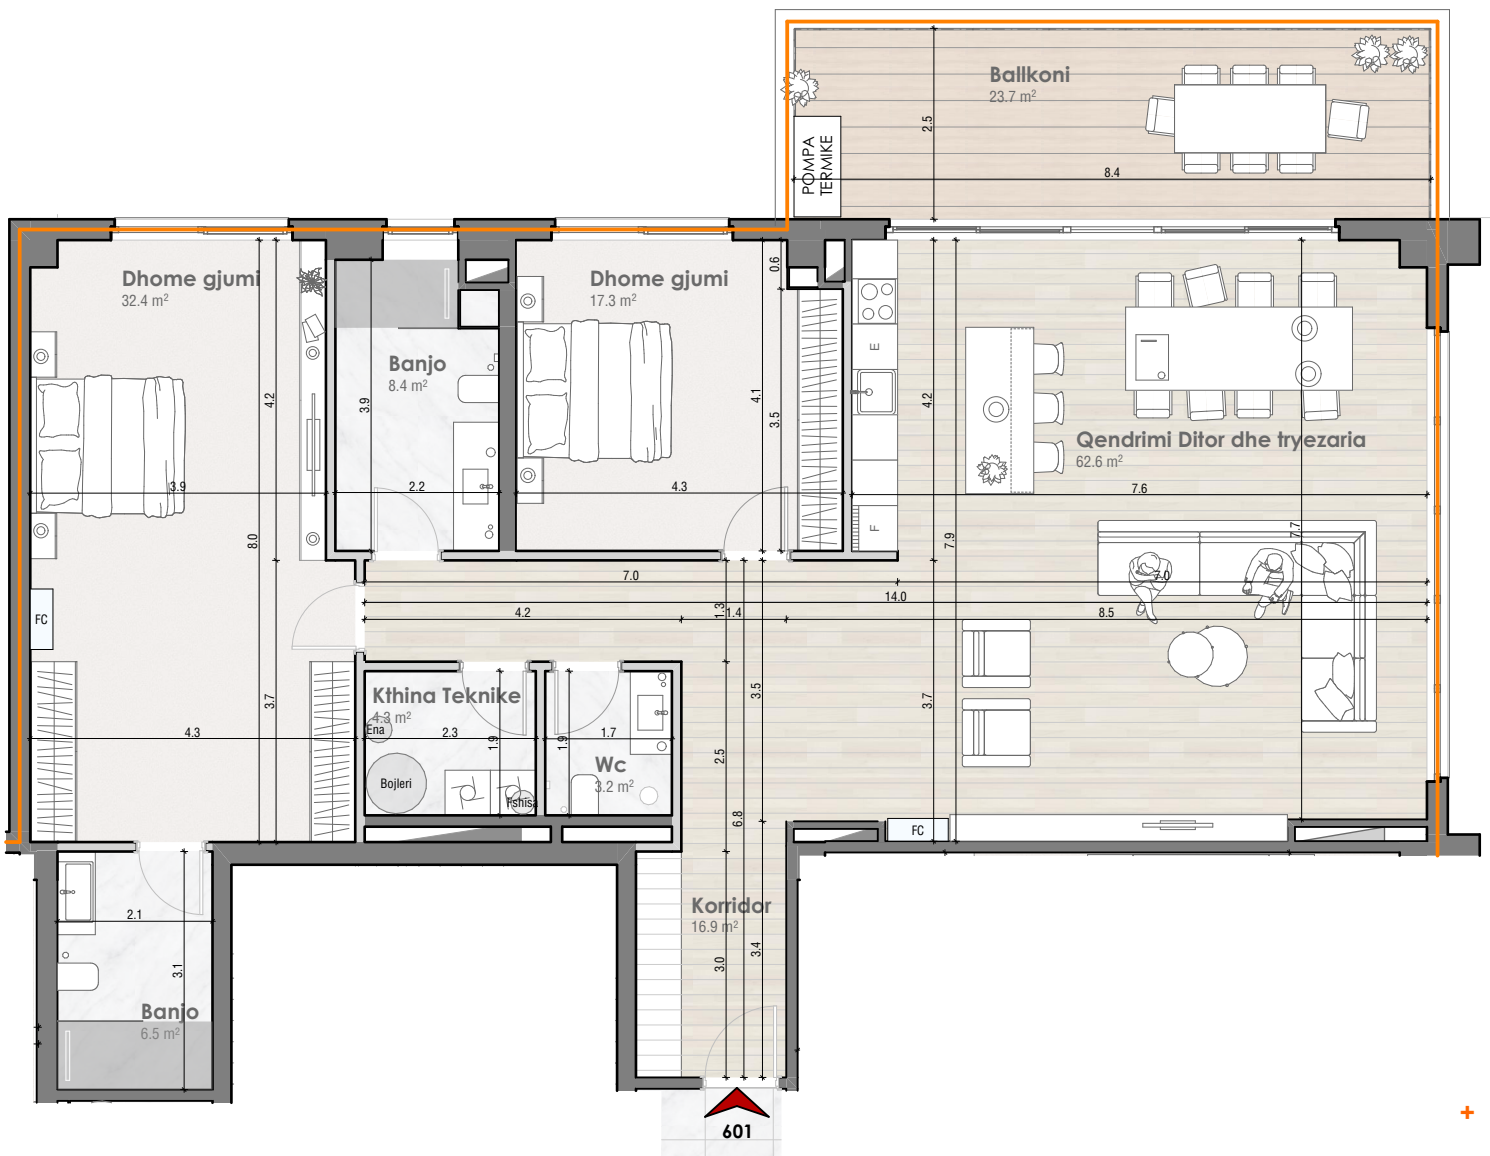

TIPI:
NJËSIA: **O7601**

SIPËRFAQJA E BANESES + BALLKONI
193.0 m²

TARRACA E GJELBËR:
--.- m²

+

+

TIPI:

SIPËRFAQJA E BANESES + BALLKONI

TARRACA E GJELBËR:

NJËSIA:

O7601**193.0 m²****--.- m²**

PËRMBAJTJA E BANESESË

- Interfon me Video në hyrje
- Akses i kontrolluar në hyrje dhe lifta (qasje vetëm në katin personal)
- Instalimet e ujit-kanalizimit - GEBERIT
- Instalimet e rrymës - MODULARE
- Pompë termike për çdo banesë / Sistemi më eficient i ngrohjes në treg.
- Lartësia e katit 2.8 m NETTO / 3.3 m BRUTO
- Dyert e brendshme - të bardha me lartësi 2.4 m
- Dera e hyrjes me teksturë druri me lartësi 2.4 m, gjerësi 1.0 m
- Një garazhë dhe një depo garazhe
- Roleta moderne, te motorizuara
- Derë rrëshqitese e ballkonit vetëm në qëndrim ditor.