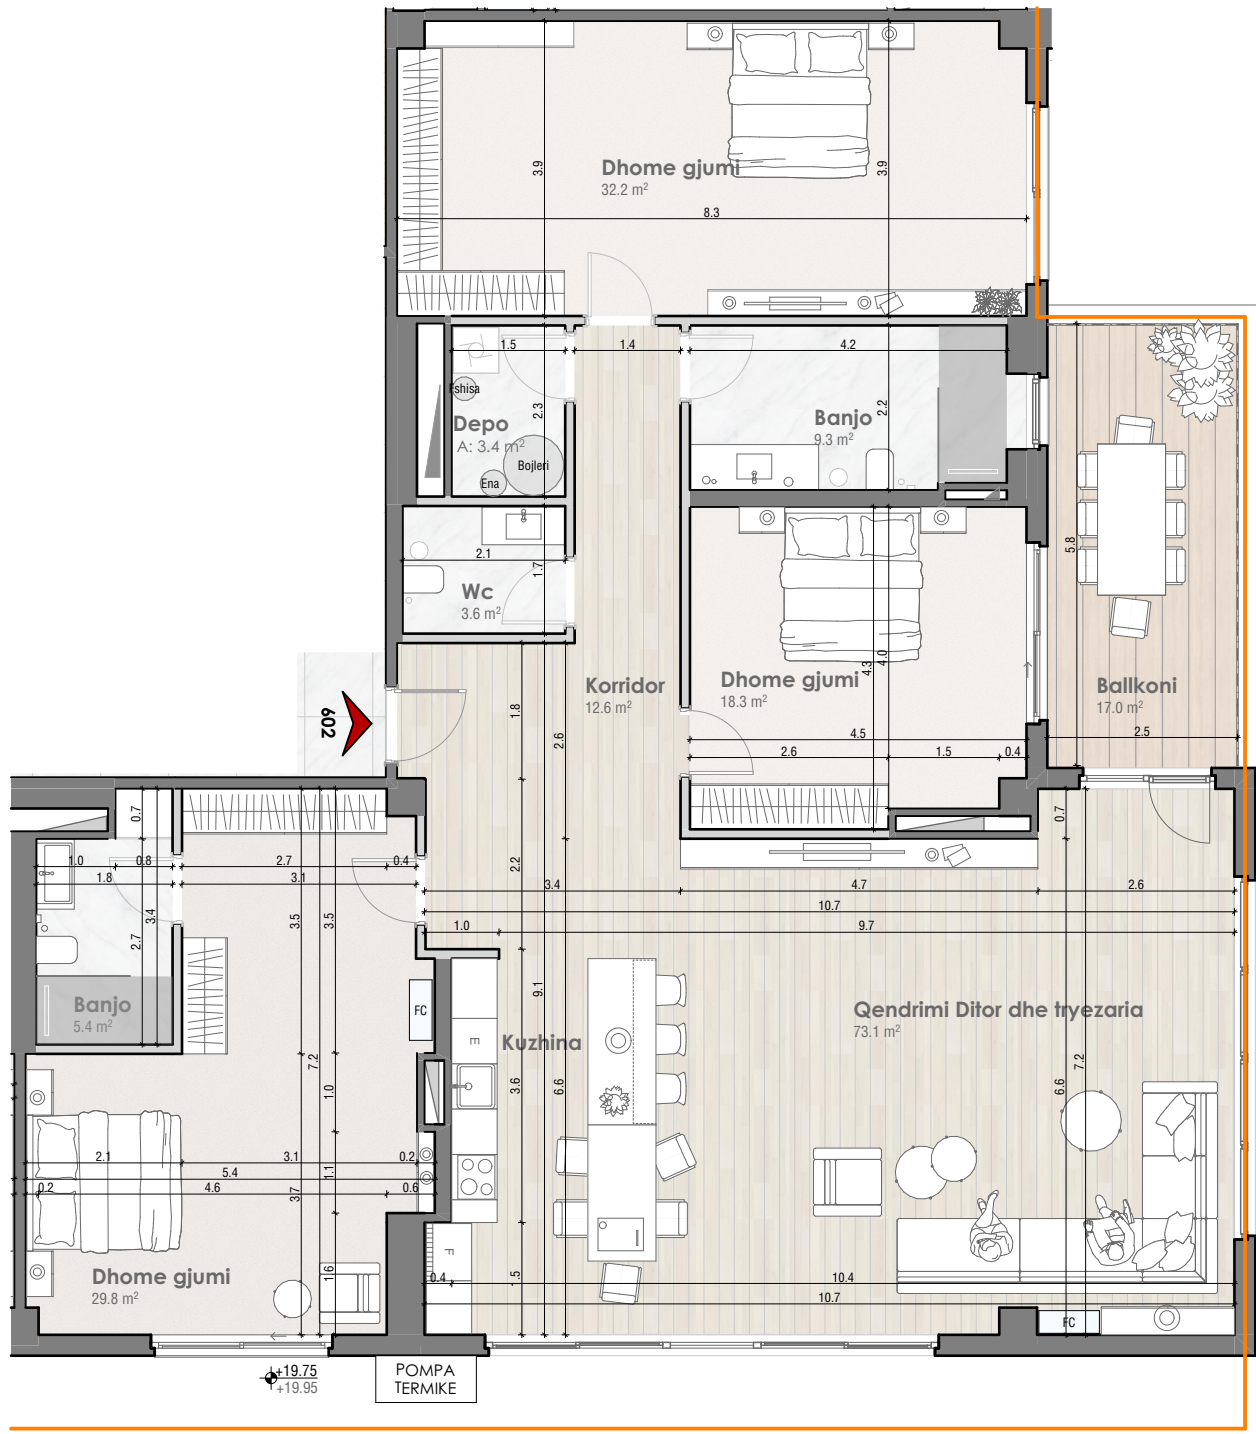

TIPI:

NJËSIA:

O7602

SIPËRFAQJA E BANESES + BALLKONI

224.8 m²

TARRACA E GJELBËR:

--.- m²

+

+

TIPI:

SIPËRFAQJA E BANESES + BALLKONI

TARRACA E GJELBËR:

NJËSIA:

07602**224.8 m²****--.- m²**

PËRMBAJTJA E BANESESË

- Interfon me Video në hyrje
- Akses i kontrolluar në hyrje dhe lifta (qasje vetëm në katin personal)
- Instalimet e ujit-kanalizimit - GEBERIT
- Instalimet e rrymës - MODULARE
- Pompë termike për çdo banesë / Sistemi më eficient i ngrohjes në treg.
- Lartësia e katit 2.8 m NETTO / 3.3 m BRUTO
- Dyert e brendshme - të bardha me lartësi 2.4 m
- Dera e hyrjes me teksturë druri me lartësi 2.4 m, gjerësi 1.0 m
- Një garazhë dhe një depo garazhe
- Roleta moderne, te motorizuara
- Derë rrëshqitese e ballkonit vetëm në qëndrim ditor.