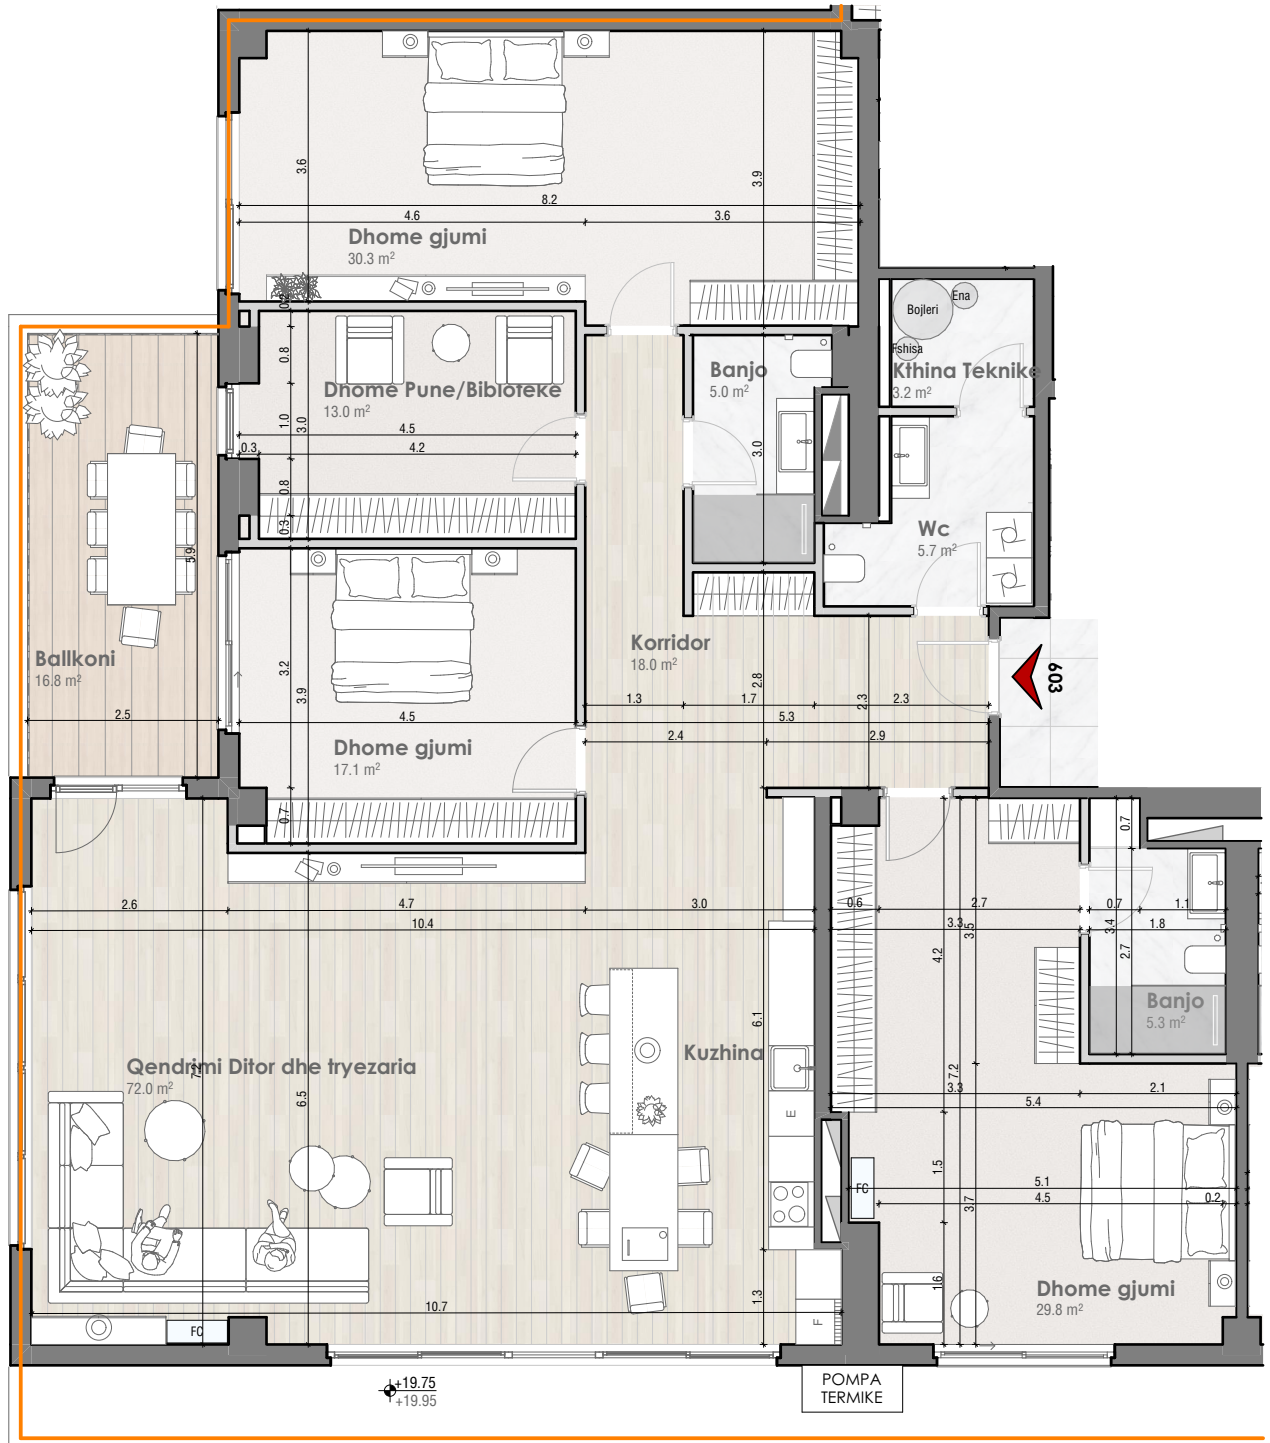

TIPI:

SIPËRFAQJA E BANESES + BALLKONI

TARRACA E GJELBËR:

NJËSIA:

O7603

237.9 m²

--.- m²

+

+

TIPI:

NJËSIA:

07603

SIPËRFAQJA E BANESES + BALLKONI

237.9 m²

TARRACA E GJELBËR:

--.- m²

PËRMBAJTJA E BANESESË

- Interfon me Video në hyrje
- Akses i kontrolluar në hyrje dhe lifta (qasje vetëm në katin personal)
- Instalimet e ujit-kanalizimit - GEBERIT
- Instalimet e rrymës - MODULARE
- Pompë termike për çdo banesë / Sistemi më eficient i ngrohjes në treg.
- Lartësia e katit 2.8 m NETTO / 3.3 m BRUTO
- Dyert e brendshme - të bardha me lartësi 2.4 m
- Dera e hyrjes me teksturë druri me lartësi 2.4 m, gjerësi 1.0 m
- Një garazhë dhe një depo garazhe
- Roleta moderne, te motorizuara
- Derë rrëshqitese e ballkonit vetëm në qëndrim ditor.