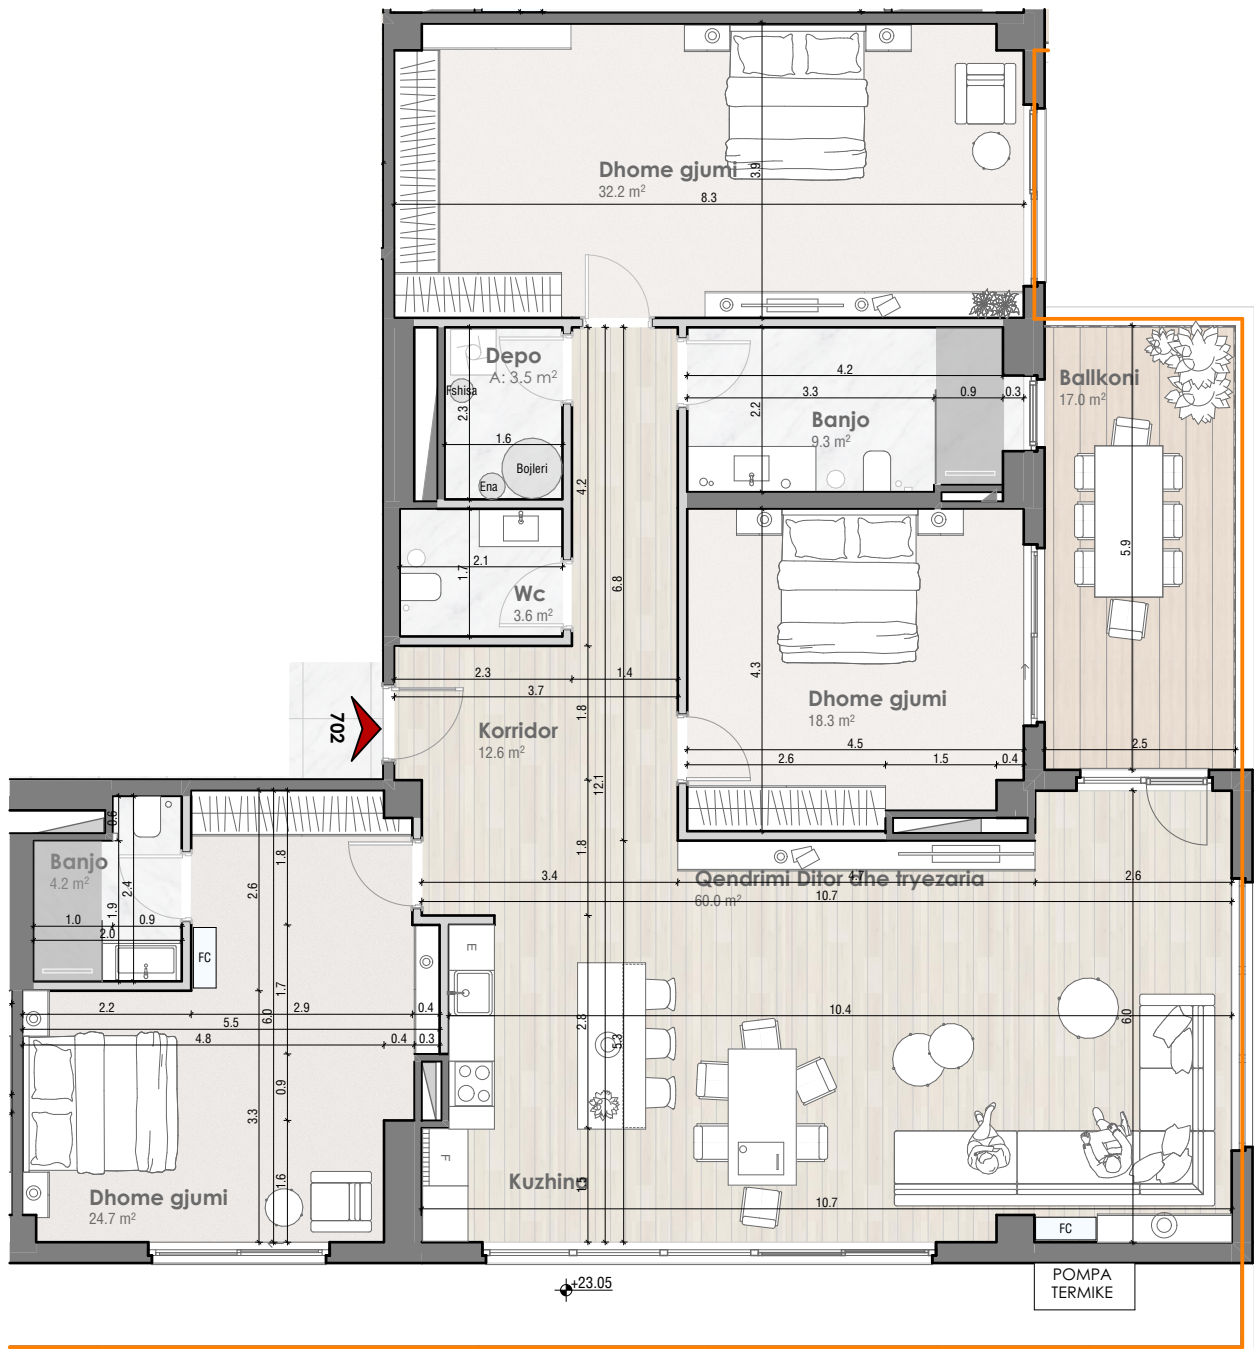

TIPI:

NJËSIA:

**O7702**

SIPËRFAQJA E BANESES + BALLKONI

**204.6 m<sup>2</sup>**

TARRACA E GJELBËR:

**--.- m<sup>2</sup>**

TIPI:

NJËSIA:

**07702**

SIPËRFAQJA E BANESES + BALLKONI

**204.6 m<sup>2</sup>**

TARRACA E GJELBËR:

**--.- m<sup>2</sup>**

## PËRMBAJTJA E BANESESË

- Interfon me Video në hyrje
- Akses i kontrolluar në hyrje dhe lifta (qasje vetëm në katin personal)
- Instalimet e ujit-kanalizimit - GEBERIT
- Instalimet e rrymës - MODULARE
- Pompë termike për çdo banesë / Sistemi më eficient i ngrohjes në treg.
- Lartësia e katit 2.8 m NETTO / 3.3 m BRUTO
- Dyert e brendshme - të bardha me lartësi 2.4 m
- Dera e hyrjes me teksturë druri me lartësi 2.4 m, gjerësi 1.0 m
- Një garazhë dhe një depo garazhe
- Roleta moderne, te motorizuara
- Derë rrëshqitese e ballkonit vetëm në qëndrim ditor.