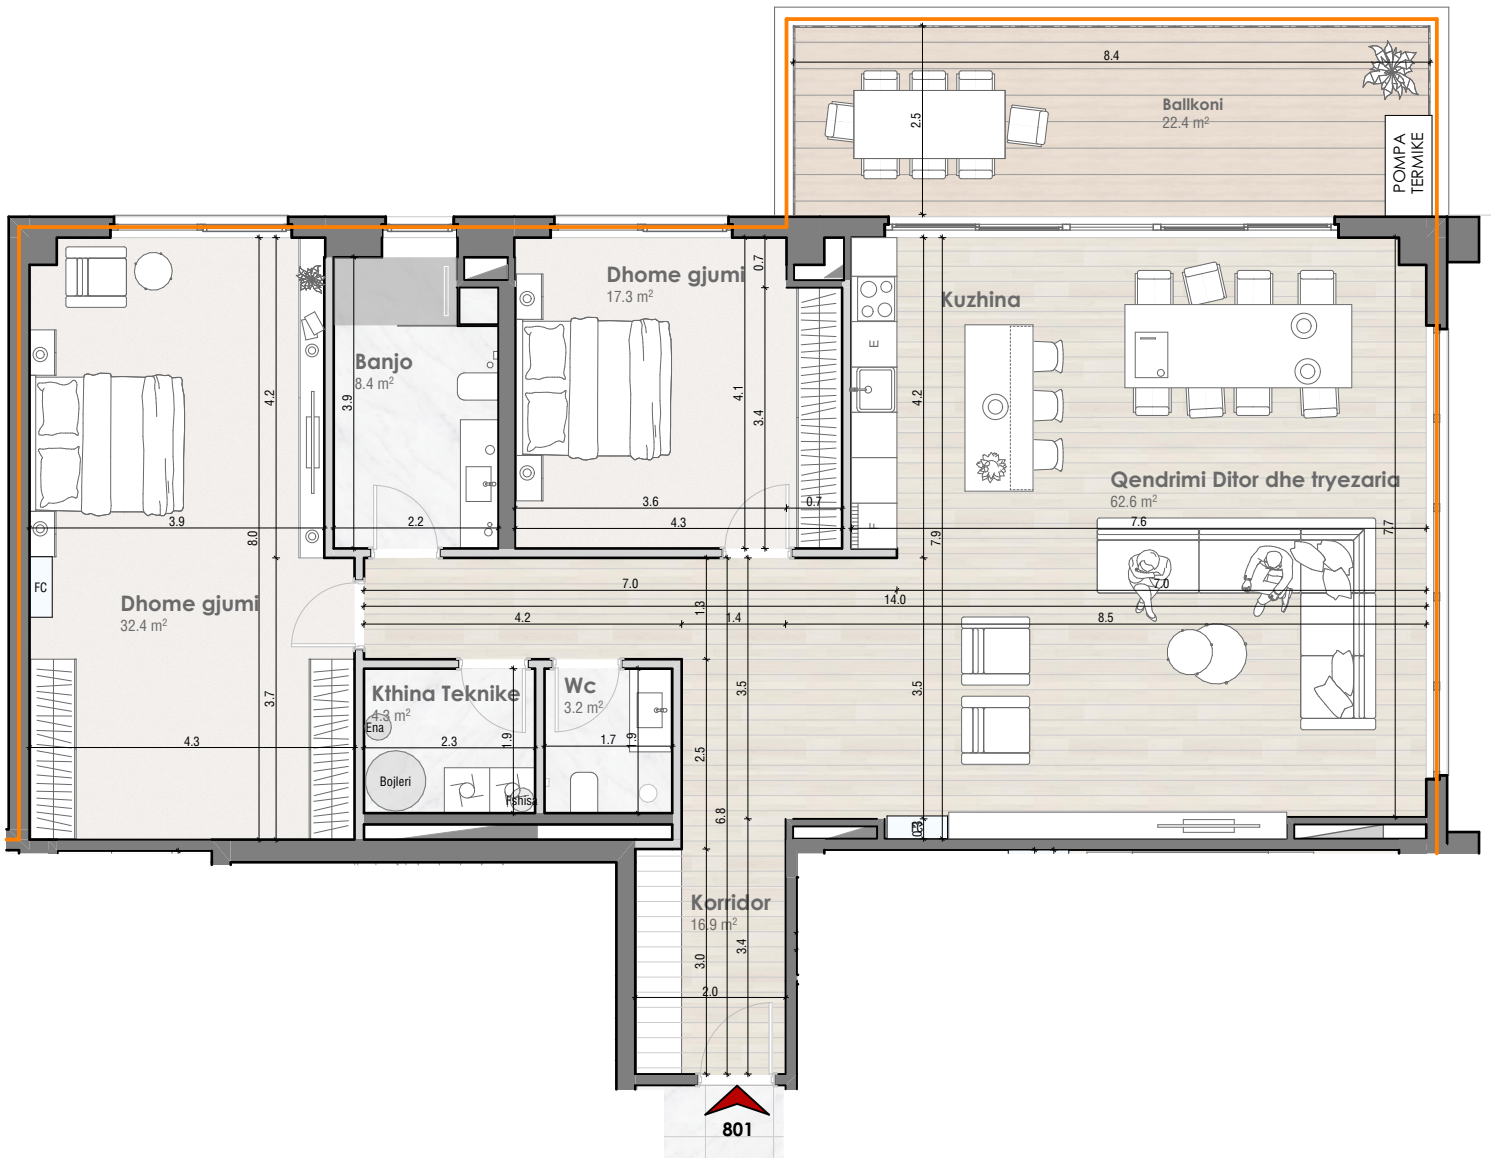

TIPI:
NJËSIA: **O7801**

SIPËRFAQJA E BANESES + BALLKONI
185.3 m²

TARRACA E GJELBËR:
--.- m²

+

+

TIPI:

SIPËRFAQJA E BANESES + BALLKONI

TARRACA E GJELBËR:

NJËSIA:

O7801**185.3 m²****--.- m²**

PËRMBAJTJA E BANESESË

- Interfon me Video në hyrje
- Akses i kontrolluar në hyrje dhe lifta (qasje vetëm në katin personal)
- Instalimet e ujit-kanalizimit - GEBERIT
- Instalimet e rrymës - MODULARE
- Pompë termike për çdo banesë / Sistemi më eficient i ngrohjes në treg.
- Lartësia e katit 2.8 m NETTO / 3.3 m BRUTO
- Dyert e brendshme - të bardha me lartësi 2.4 m
- Dera e hyrjes me teksturë druri me lartësi 2.4 m, gjerësi 1.0 m
- Një garazhë dhe një depo garazhe
- Roleta moderne, te motorizuara
- Derë rrëshqitese e ballkonit vetëm në qëndrim ditor.