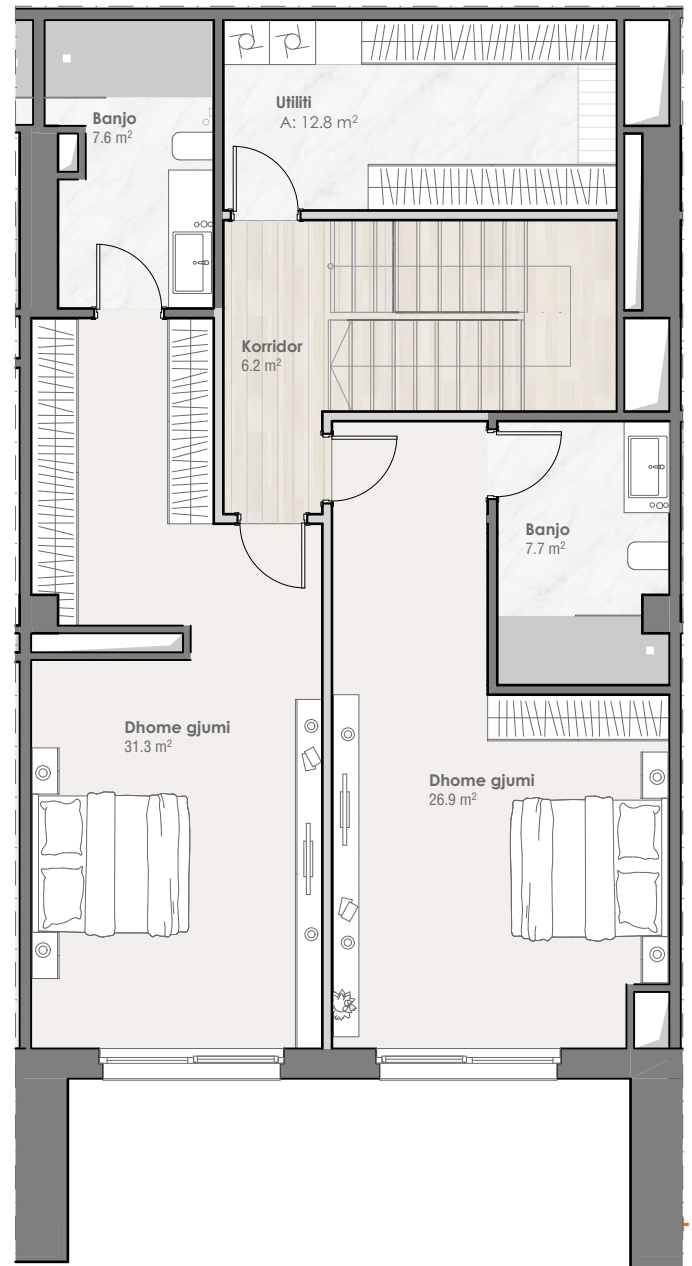

TIPI: **TOWNHOUSE / BANESA SHTËPI**
NJËSIA: **O8002**

SIPËRFAQJA E BANESËS + BALLKONI
242.5 m²

TARRACA E GJELBËR:
--.- m²

+

NIVELI 1

NIVELI 2