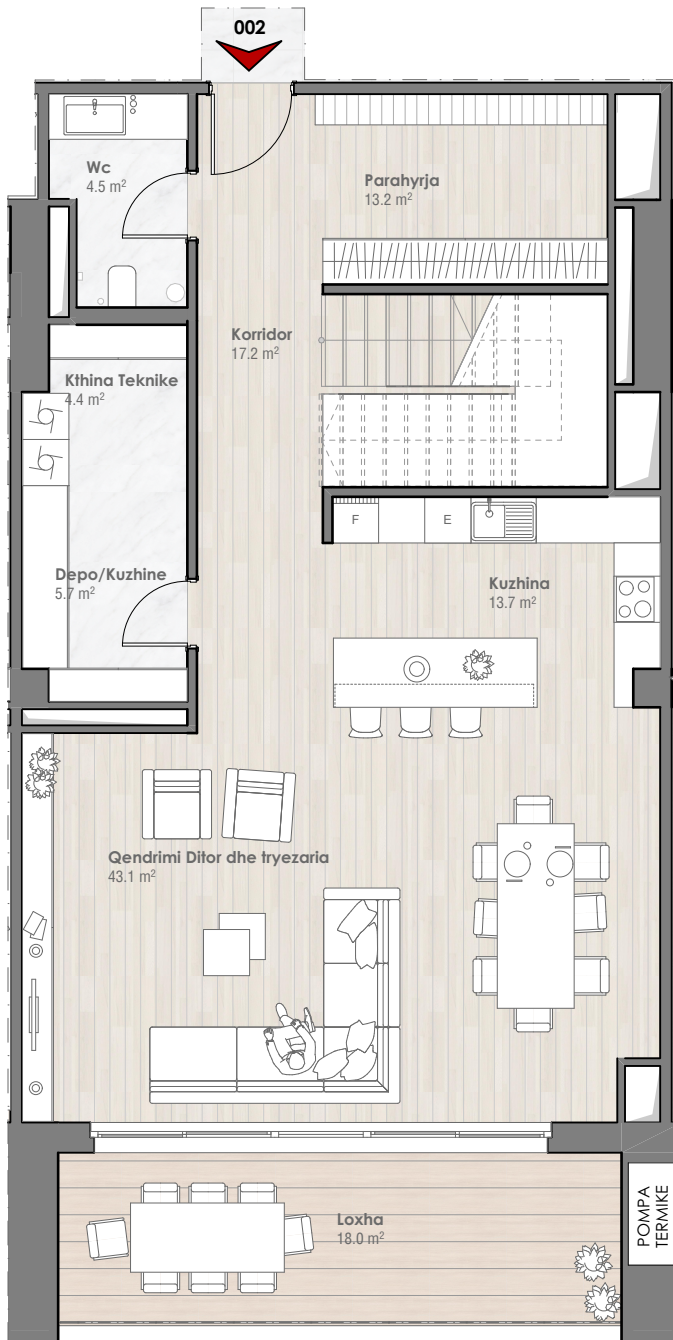

TIPI: **TOWNHOUSE / BANESA SHTËPI**
NJËSIA: **O8002**

SIPËRFAQJA E BANESËS + BALLKONI
242.5 m²

TARRACA E GJELBËR:
--.- m²

+

NIVELI 1

NIVELI 2