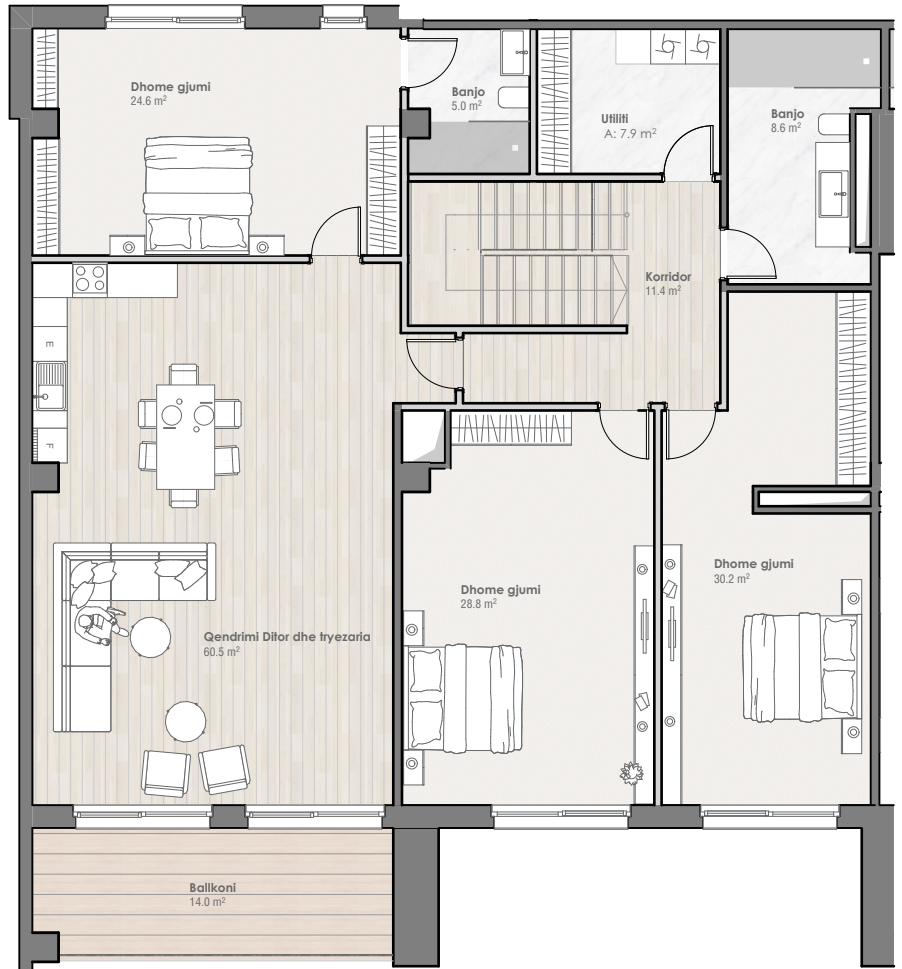

TIPI: **TOWNHOUSE / BANESA SHTËPI**
NJËSIA: **O8003**

SIPËRFAQJA E BANESËS + BALLKONI
344.6 m²

TARRACA E GJELBËR:
--.- m²

+

NIVELI 1

NIVELI 2

+