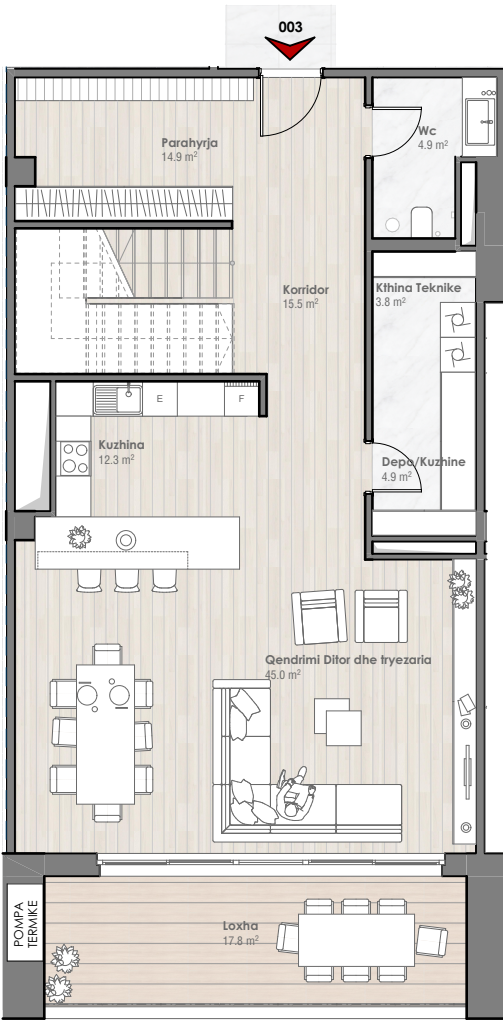

TIPI: **TOWNHOUSE / BANESA SHTËPI**
NJËSIA: **O8003**

SIPËRFAQJA E BANESËS + BALLKONI
344.6 m²

TARRACA E GJELBËR:
--.- m²

+

NIVELI 1

NIVELI 2

+