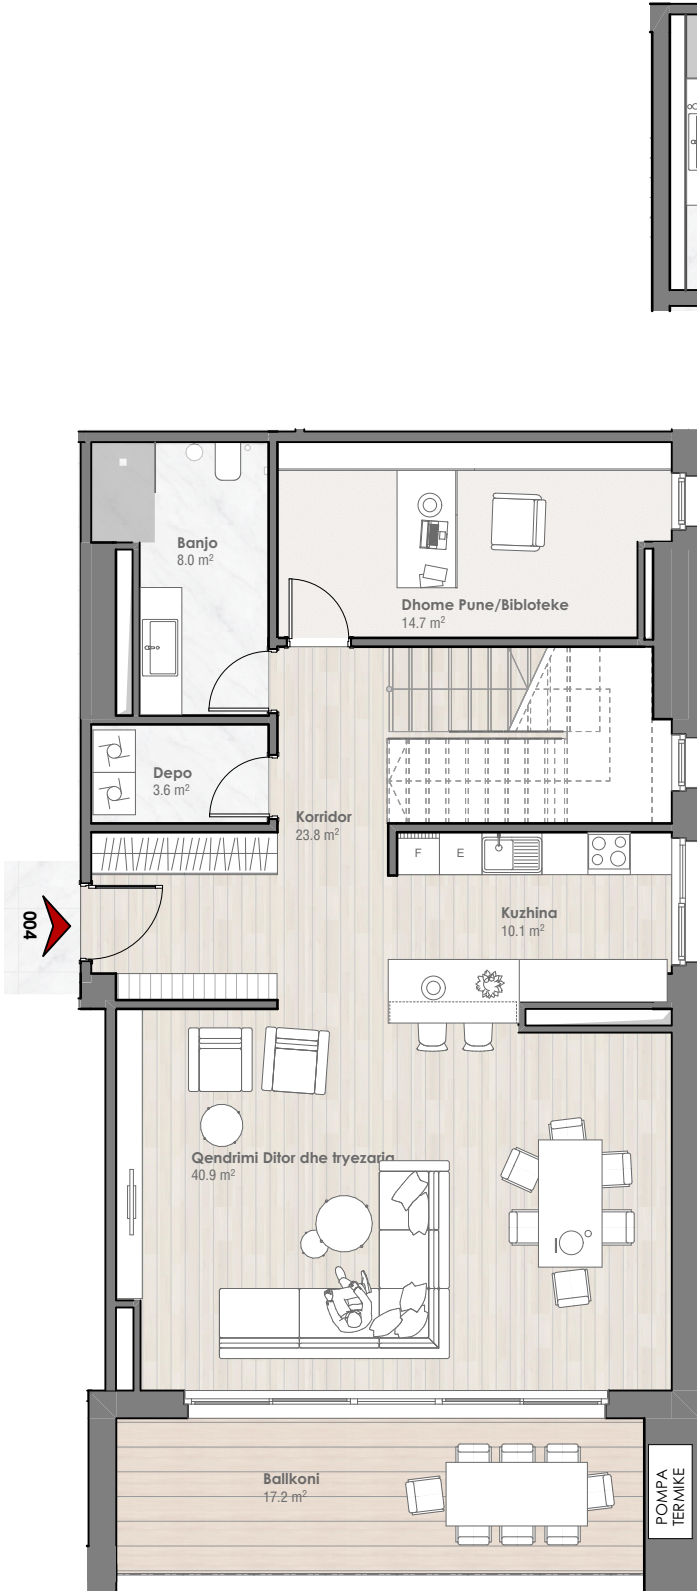

TIPI: **TOWNHOUSE / BANESA SHTËPI**  
NJËSIA: **O8004**

SIPËRFAQJA E BANESËS + BALLKONI  
**277.1 m<sup>2</sup>**

TARRACA E GJELBËR:  
**--.- m<sup>2</sup>**

+

+