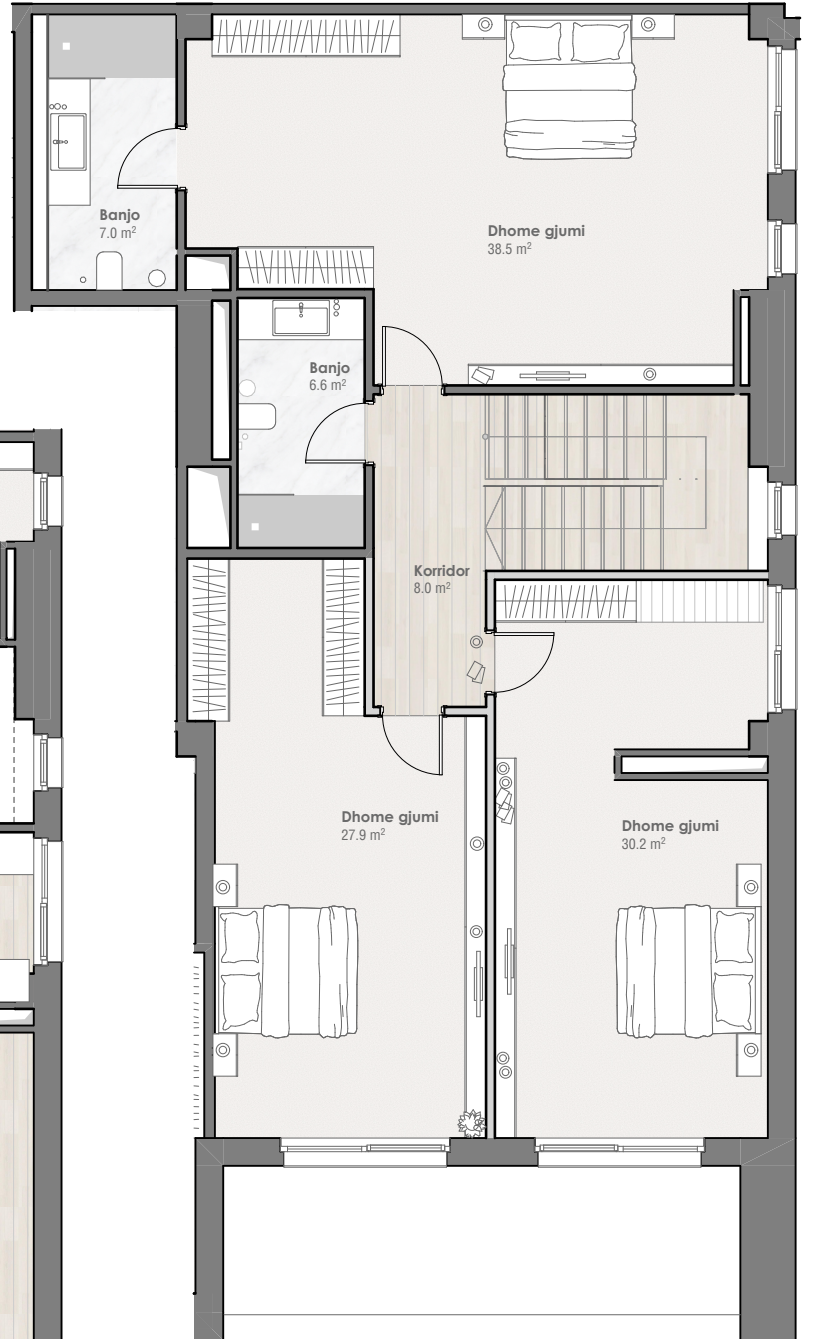

TIPI: **TOWNHOUSE / BANESA SHTËPI**  
NJËSIA: **O8004**

SIPËRFAQJA E BANESËS + BALLKONI  
**277.1 m<sup>2</sup>**

TARRACA E GJELBËR:  
**--.- m<sup>2</sup>**

+

+