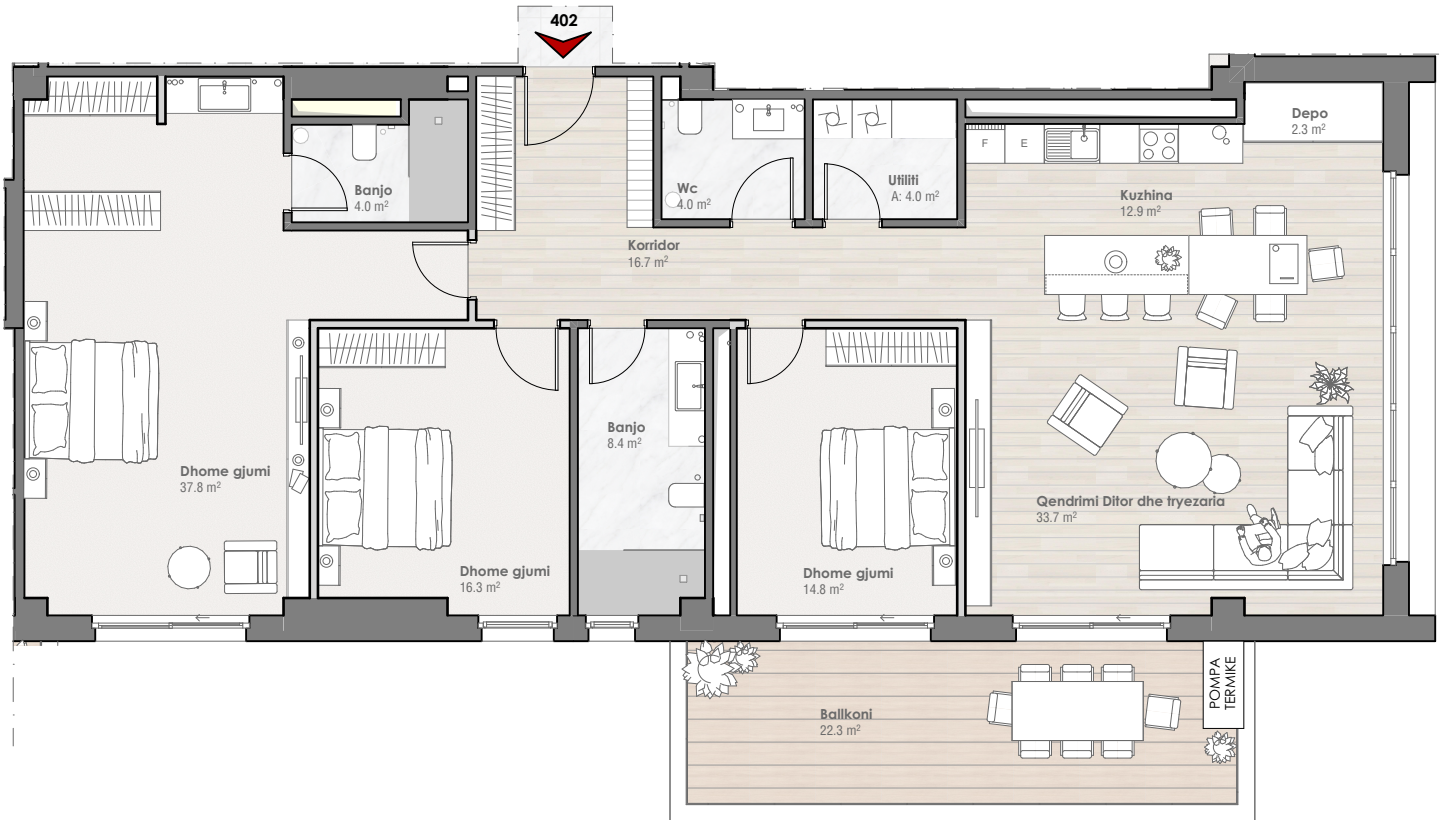

TIPI:	BANESA TIPIKE	SIPËRFAQJA E BANESES + BALLKONI	TARRACA E GJELBËR:
NJËSIA:	O8402	200.8 m <sup>2</sup>	--.- m <sup>2</sup>

+

+