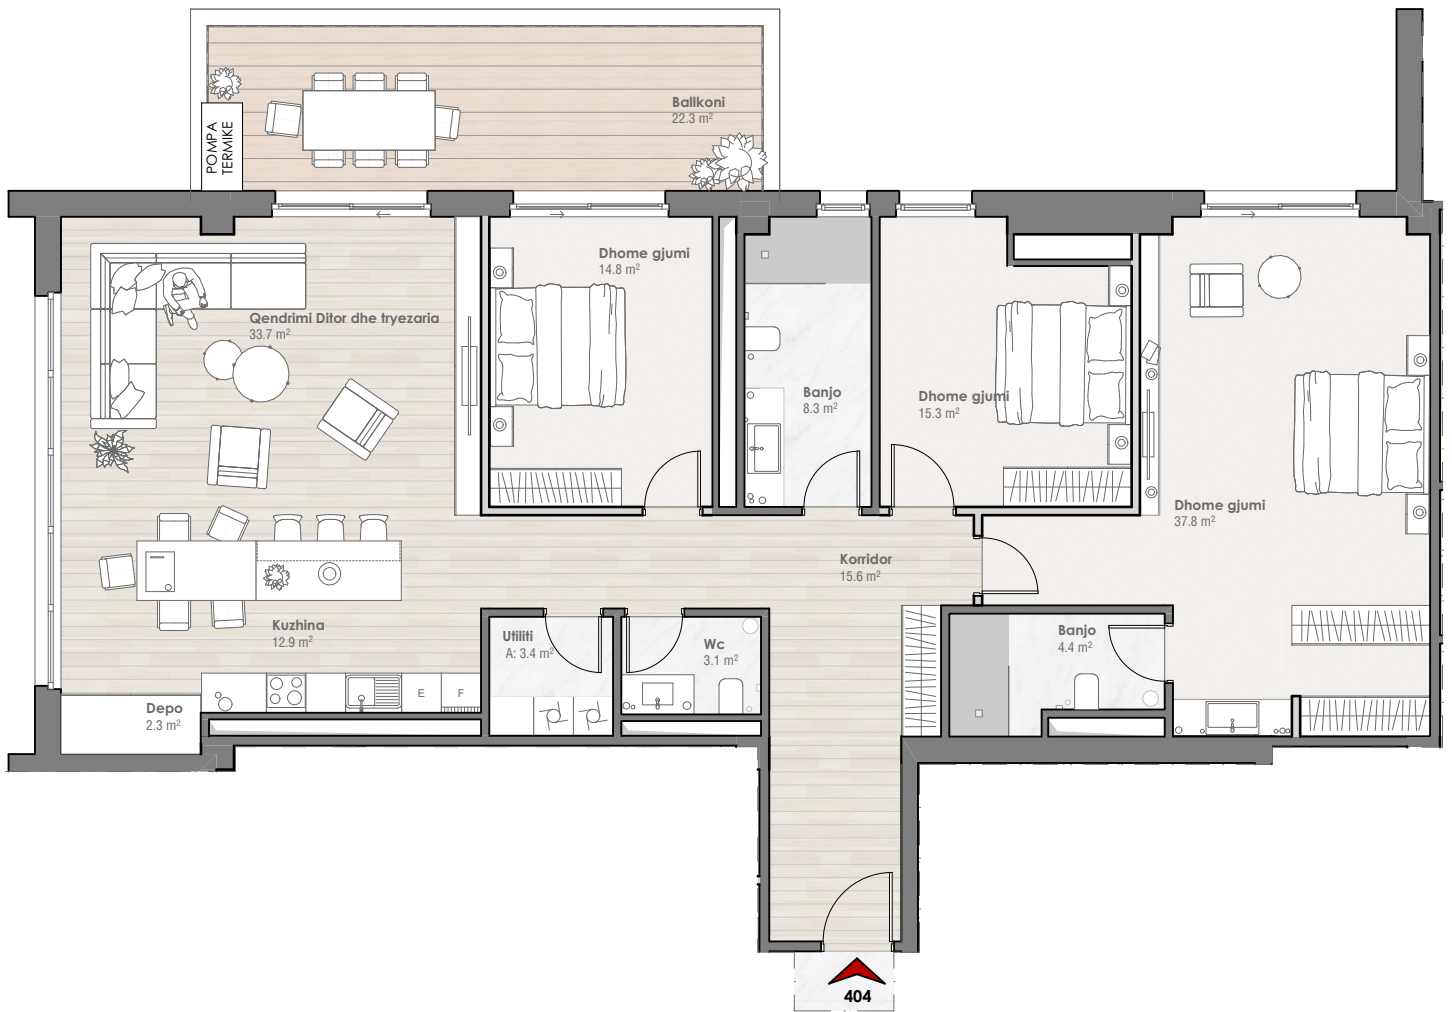

TIPI:	BANESA TIPIKE	SIPËRFAQJA E BANESES + BALLKONI	TARRACA E GJELBËR:
NJËSIA:	O8404	205.5 m ²	--.- m ²

+

+